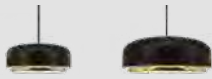

Find inspiration at page 25, 41, 73

Cassini mini

EUR 219.00 DKK 1599.00
GBP 209.00 SEK 2299.00

Cassini medium

EUR 369.00 DKK 2699.00
GBP 339.00 SEK 3599.00

Hazel mini & medium | lamp

mini
2441

medium
2440