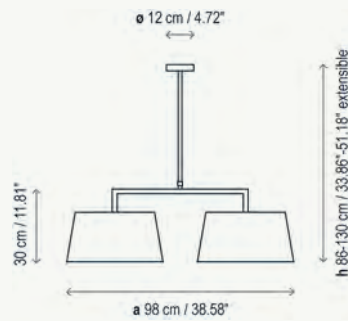

Pantalla 47 x 21 x 40 cm / Lampshade 18.50" x 8.27" x 15.75"

Lua 2L

Suspensión / Pendant Lamp

- 4222905/P163C Níquel Satinado - Cotonet
Satin Nickel - Cotton
- 4222905/P167C Níquel Satinado - Cinta Translúcida Crema
Satin Nickel - Cream Translucent Ribbon
- 4222905/P168C Níquel Satinado - Cinta Translúcida Blanca
Satin Nickel - White Translucent Ribbon
- 4222960/P163C Níquel Piel Oscura - Cotonet
Nickel Dark Brown Leather - Cotton
- 4222960/P167C Níquel Piel Oscura
Cinta Translúcida Crema
*Nickel Dark Brown Leather
Cream Translucent Ribbon*
- 4222960/P168C Níquel Piel Oscura
Cinta Translúcida Blanca
*Nickel Dark Brown Leather
White Translucent Ribbon*