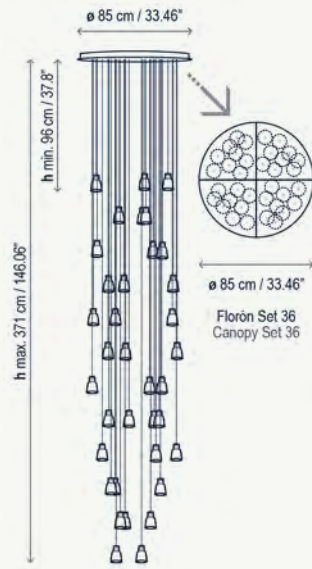

Drip S/36L

Suspensión / Pendant Lamp

- 2593621038 Ébano Negro - Vidrio Transparente
  Dimable TRIAC
  Black Ebony - Transparente Glass
  Dimmable TRIAC
- 2593621039 Ébano Negro - Vidrio Matizado
  Dimable TRIAC
  Black Ebony - Frosted Glass
  Dimmable TRIAC
- 2593621081 Ébano Negro - Vidrio Verde
  Dimable TRIAC
  Black Ebony - Green Glass
  Dimmable TRIAC
- 2593621086 Ébano Negro - Vidrio Azul
  Dimable TRIAC
  Black Ebony - Blue Glass
  Dimmable TRIAC

Cable coaxial negro, altura máxima 13 mts.
Black coaxial cable, max. Height 13 mts.

Existen 13 largos de cable estándar para realizar diferentes composiciones. Consultar hoja técnica.
There are 13 standard cable lengths to make different compositions. Refer to Technical Data Sheet.

No se pueden cortar o manipular los cables / Each light has a different cable length. The cables cannot be cut or handled.