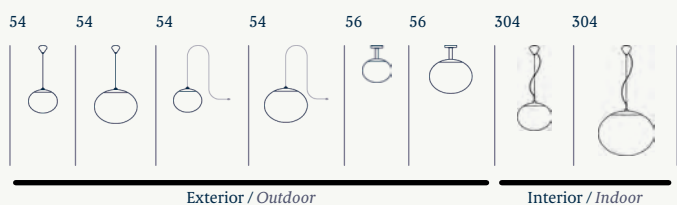

Elipse S/30/H - S/50/H Outdoor

Suspensión Exterior
Outdoor Pendant Lamp

- 

IP 65
230V
50Hz
- 

- 
2 x 14 W E-27
- 
2 x 6 W LED E-27 A60

- 3231120213 Bola 30 - Blanco
Ball 30 - White
- 3231220213 Bola 50 - Blanco
Ball 50 - White

Esta luminaria no contiene interruptor.
This luminaire does not include a switch.

Longitud total del cable: 4 metros
Total cable length: 157.48 inches.

Familia / Family

Materiales / Materials

Poliétileno de media densidad
Medium density polyethylene