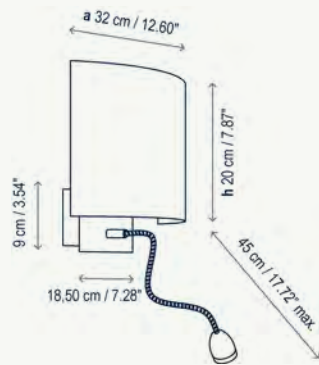

Wall Street FL

Aplique / Wall Lamp

- 1118505FL/P334 Níquel Satinado - Cinta Translúcida Blanca
  Satin Nickel - White Translucent Ribbon
- 1118505FL/P333 Níquel Satinado - Cinta Translúcida Crema
  Satin Nickel - Cream Translucent Ribbon
- 1118505FL/P332 Níquel Satinado - Cotonet Blanco
  Satin Nickel - White Cotton
- 1118505FL/P339 Níquel Satinado - Cotonet
  Satin Nickel - Cotton
- 1118505FL/P338 Níquel Satinado - Plisada
  Satin Nickel - Pleated
- 1118506FL/P334 Cromo Brillante - Cinta Translúcida Blanca
  Brilliant Chrome - White Translucent Ribbon
- 1118506FL/P333 Cromo Brillante - Cinta Translúcida Crema
  Brilliant Chrome - Cream Translucent Ribbon
- 1118506FL/P332 Cromo Brillante - Cotonet Blanco
  Brilliant Chrome - White Cotton
- 1118506FL/P339 Cromo Brillante - Cotonet
  Brilliant Chrome - Cotton
- 1118506FL/P338 Cromo Brillante - Plisada
  Brilliant Chrome - Pleated

Flexo de latón para asegurar una mayor flexibilidad y rigidez
Flexo made in brass to ensure greater flexibility and rigidity