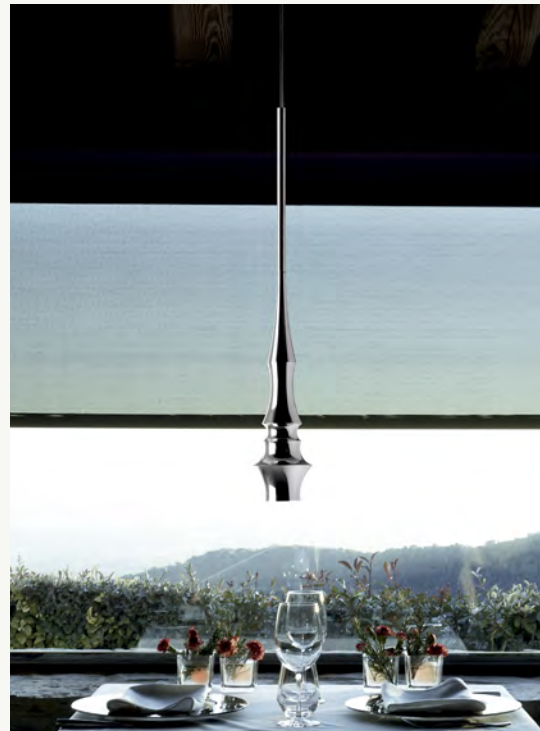

Slend viste el espacio con distintas formas esbeltas y sutiles, que nos permitan realizar gran variedad de combinaciones. La luz directa con una apertura de 100° hace de Slend una elección excelente para espacios y objetos que queremos resaltar (mesas de restaurante, mostradores de tiendas, huecos de escalera, etc.)

Slend dresses the space with different slender and subtle forms which allow us to make a great variety of combinations. Its direct light with a 100° opening makes Slend an excellent choice for spaces and objects that we want to highlight (restaurant tables, shop counters, stairwells, etc.)