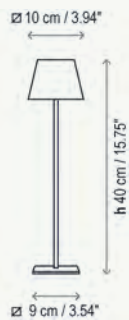

2118205/P464 Níquel Satinado - Cotonet
Satin Nickel - Cotton

21 18205/P460 Níquel Satinado - Cotonet Negro
Satin Nickel - Black Cotton

Gibsi 03

Mesa / Table Lamp

1 x 33 W G-9 (Halopin Eco)

1 x 3,5 W LED G-9