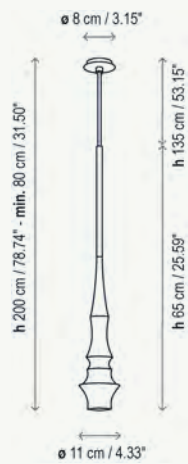

Suspensión / Pendant Lamp

2560220064 Aluminio Pulido - Florón Cromo
Cable Transparente
*Polished Aluminum - Chrome Canopy
Transparent Cable*

2560220001 Blanco Brillo - Florón Blanco - Cable Blanco
Brilliant White - White Canopy - White Cable