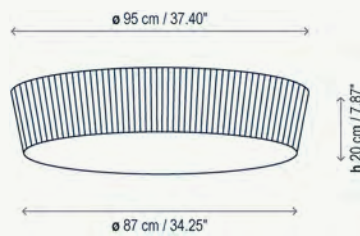

Plafonet 95

Plafón / Ceiling Lamp

6 x 22 W E-27

6 x 9 W LED E-27 A60

- 0324905B Cromo - Cinta Translúcida Blanca
  Chrome - White Translucent Ribbon
- 0324905C Cromo - Cinta Translúcida Crema
  Chrome - Cream Translucent Ribbon
- 0324905T Cromo - Cotonet Blanco
  Chrome - White Cotton

Diffusores / Diffusers

Plafonet 43 - 60:
Cristal Óptico / Optical Glass

Plafonet 95:
Metacrilato / Methacrylate

Materiales / Materials

Hierro - Latón
Iron - Brass