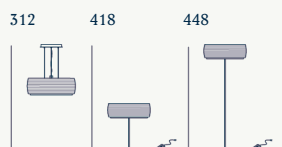

Familia / Family

Difusor / Diffuser

Cristal Óptico
Optic Glass

Materiales / Materials

Hierro - Cristal soplado
Iron - Blown glass