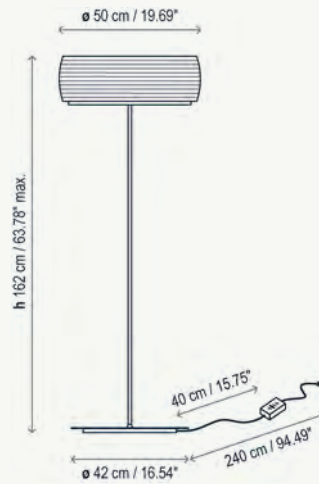

Inari P

Pie / Floor Lamp

3 x 57 W Classic A Eco E-27

3 x 18 W E-27 Dulux Intelligent dimmable

3 x 6 W LED E-27 P48

3020205 Níquel-Cristal Opal Grabado
Nickel-Opal Glass

3020206 Cromo-Cristal Opal Grabado
Chrome-Opal Glass

Lámpara con interruptor dimmer apto para los portalámparas E-27 recomendados

Light with built in switch dimmer for recommended E-27 lamp holder

Inari es una colección de lámparas de cristal soplado opal. Su característica principal reside en el grabado de sus líneas irregulares que dan forma y carácter al producto. Inari es una luminaria que emite una luz clara y envolvente que le confiere un alto grado de confort.

Inari is a collection of opal blown glass lamps, having its main feature on the irregularity of its lines which confer form and character to the product. Inari emits a soft, cozy and diffused light with a great degree of comfort.

Familia / Family

Difusor / Diffuser

Cristal Óptico
Optic Glass

Materiales / Materials

Hierro - Cristal soplado
Iron - Blown glass