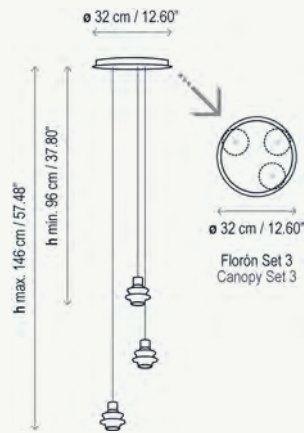

Drop S/03L

Suspensión / Pendant Lamp

- 2590321556 Ébano Negro - Vidrio Transparente
  Dimable TRIAC
  *Black Ebony - Transparente Glass
  Dimmable TRIAC*
- 2590321557 Ébano Negro - Vidrio Matizado
  Dimable TRIAC
  *Black Ebony - Frosted Glass
  Dimmable TRIAC*
- 2590321558 Ébano Negro - Vidrio Verde
  Dimable TRIAC
  *Black Ebony - Green Glass
  Dimmable TRIAC*
- 2590321559 Ébano Negro - Vidrio Azul
  Dimable TRIAC
  *Black Ebony - Blue Glass
  Dimmable TRIAC*

Cable coaxial negro, altura máxima 13 mts.
Black coaxial cable, max. Height 13 mts.

Existen 13 largos de cable estándar para realizar diferentes composiciones. Consultar hoja técnica.
There are 13 standard cable lengths to make different compositions. Refer to Technical Data Sheet.

No se pueden cortar o manipular los cables
Each light has a different cable length. The cables cannot be cut or handled.