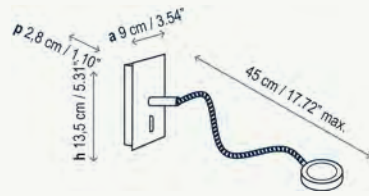

Flexo Lexa

Aplique / Wall Lamp

230V
50Hz

1,2 W LED / 45°
85 lm / CRI: 90 / 2900° K

FL20505

Níquel Satinado / *Satin Nickel*

FL20506

Cromo Brillante / *Brilliant Chrome*

Flexo realizado en latón para mayor flexibilidad y garantía de rigidez.
Flexo made in brass to ensure greater flexibility and rigidity.

Flexo Lexa es un aplique con altas prestaciones tanto decorativas como lumínicas. Su brazo es adaptable a cualquier posición y permite focalizar el punto de luz hacia el lugar deseado sin que se produzcan deslumbramientos, la luz que emite es cálida.

Flexo Lexa is a high performance wall lamp that is both decorative and luminous. Its arm is adaptable to any position and allows you to focus the light point to the desired place without creating a glare; the emitted light is warm.