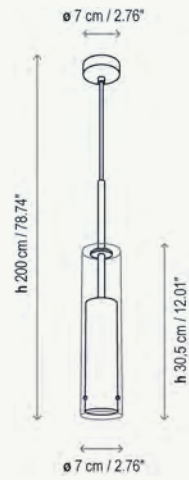

Hardy

Suspensión / Pendant Lamp