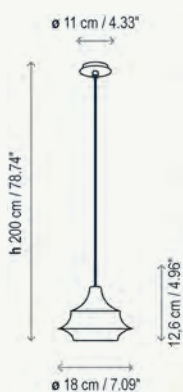

Tibeta 02

Suspensión / Pendant Lamp

1. 2570220107 Cromo Negro - Cable Textil Negro
   Black Chrome - Black Fabric Cable
2. 2570220190 Cobre Brillo - Cable Metálico Color Cobre
   Brilliant Copper - Copper Metal Mesh
3. 2570220179 Latón Envejecido - Cable Textil Negro
   Antique Brass - Black Fabric Cable

Sistema de regulación TRIAC / TRIAC dimming system