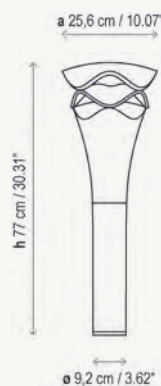

Cornet B/77

Baliza Exterior / Outdoor Bollard

3400440027 Dimable TRIAC - Gris Piedra
Dimmable TRIAC - Stone Grey

Baliza con dos opciones de sujeción:
Two anchoring options for bollards:

- Fijación a suelo, tornillería y tacos de sujeción no incluidos.
  Anchoring to ground, screws and anchors accessories not included.
- Fijación por cimentación, accesorio de anclaje no incluido.
  Anchoring for foundation, fasteners accessories not included.

Materiales / Materials

Poliuretano - Acero inoxidable 316
Polyurethane - 316 Stainless steel

Acabados / Finishing