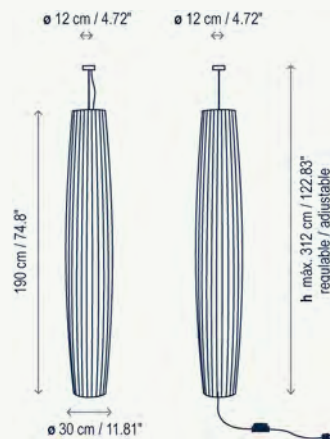

Suspensión / Pendant Lamp

230V
50Hz

4 x 46 W Classic P Eco E-27

4 x 30 W E-27

4 x 9 W LED E-27 A60

44195TOP/P506T Instalación Superior - Níquel Satinado
Cinta Translúcida Crema
*Electrical Upper Installation - Satin Nickel
Cream Translucent Ribbon*