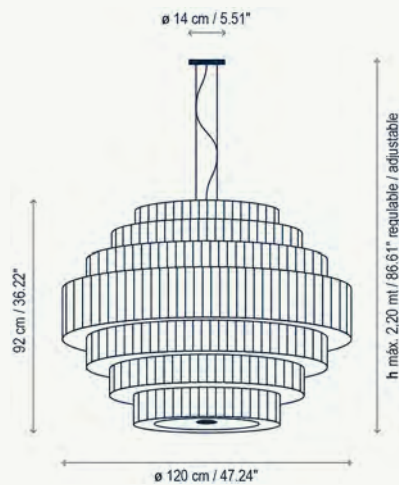

Mos 03

Suspensión / Pendant Lamp

6 x 77 W Classic A Eco E-27

6 x 30 W E-27

6 x 9 W LED E-27 A60

- 224P621 Cinta Translúcida Blanca
White Translucent Ribbon
- 224P625 Cinta Translúcida Crema
Cream Translucent Ribbon
- 224P626 Cinta Translúcida Roja
Red Translucent Ribbon