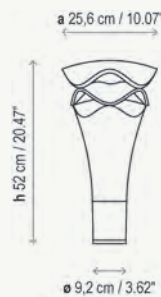

No Incluyen tacos de sujeción a superficie / Does not include clamping lugs to surface

Cornet B/52

Baliza Exterior / Outdoor Bollard

3400340027 Dimable TRIAC - Gris Piedra
Dimmable TRIAC - Stone Grey

Baliza con dos opciones de sujeción:
Two anchoring options for bollards: