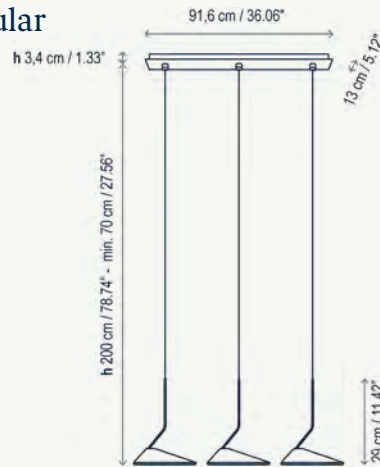

Nón Lá Set 3/Rectangular

Suspensión / Pendant Lamp

- 3320421501 Dimable TRIAC - Blanco Lacado Brillante
  Florón Blanco - Cable Blanco
  *Dimmable TRIAC - Brilliant White Lacquer
  White Canopy - White Cable*
- 3320421506 Dimable TRIAC - Cromo Brillante
  Florón Blanco - Cable Transparente
  *Dimmable TRIAC - Brilliant Chrome
  White Canopy - Transparent Cable*
- 3320421590 Dimable TRIAC - Cobre Brillante
  Florón Negro - Cable Negro
  *Dimmable TRIAC - Brilliant Copper
  Black Canopy - Black Cable*