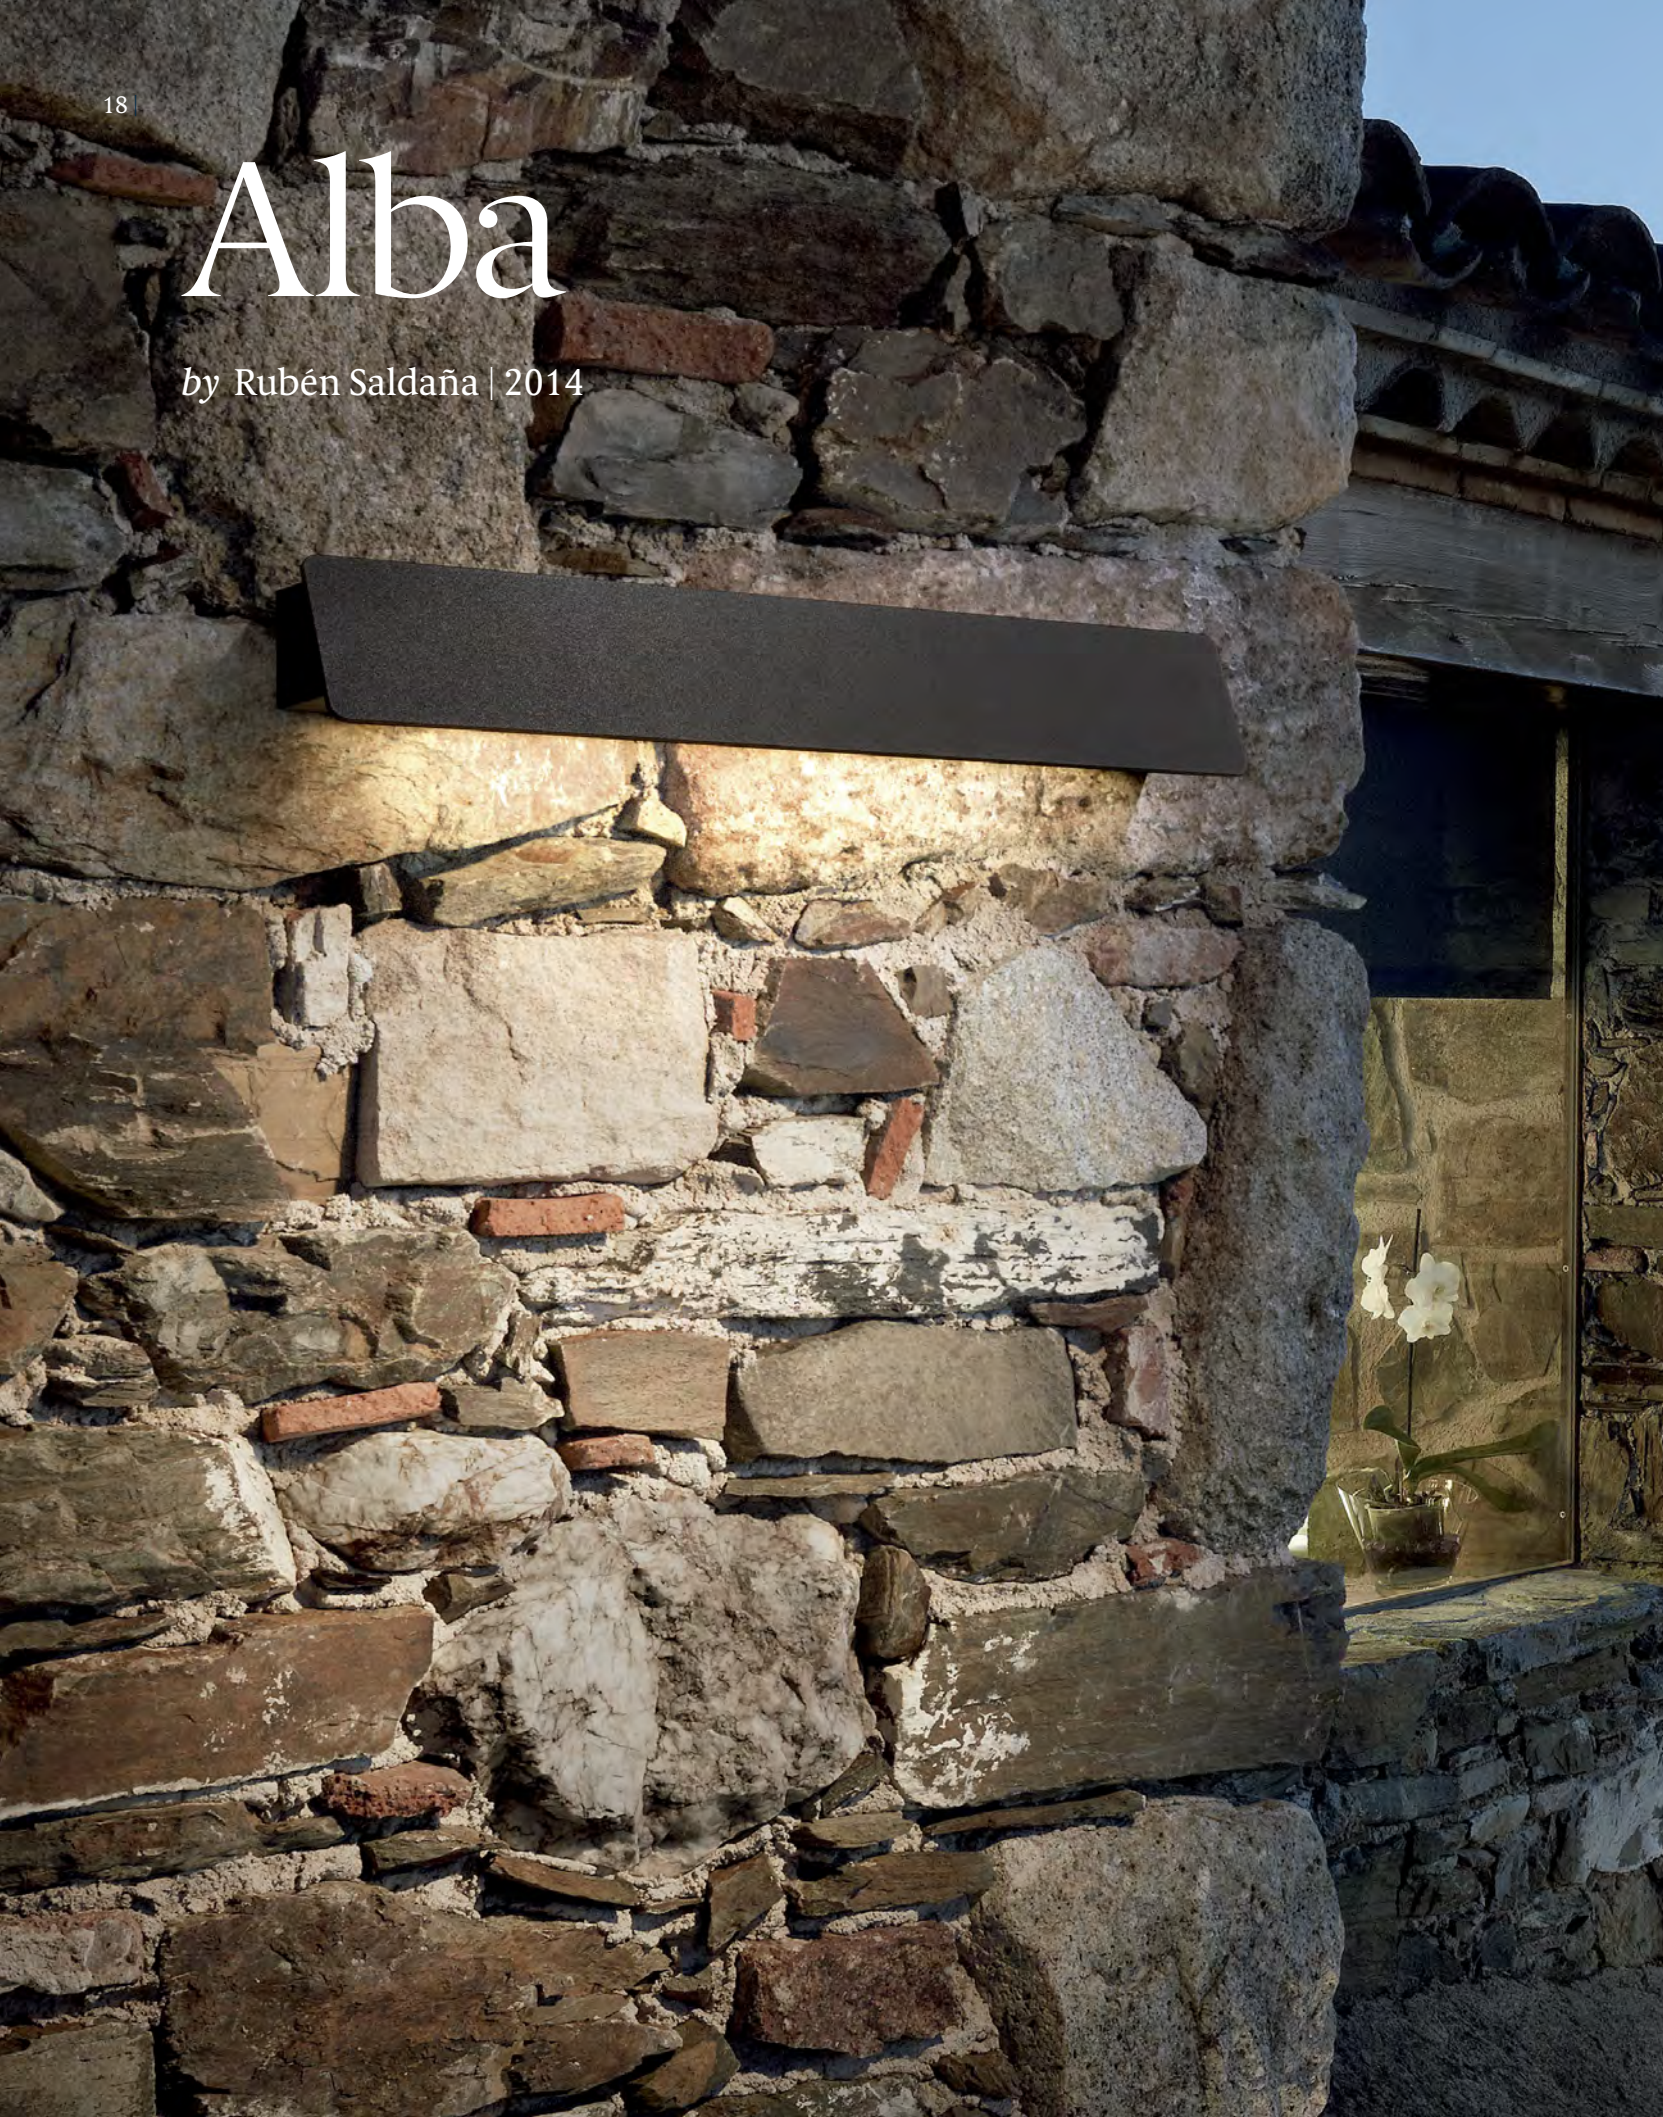

Alba

by Rubén Saldaña | 2014