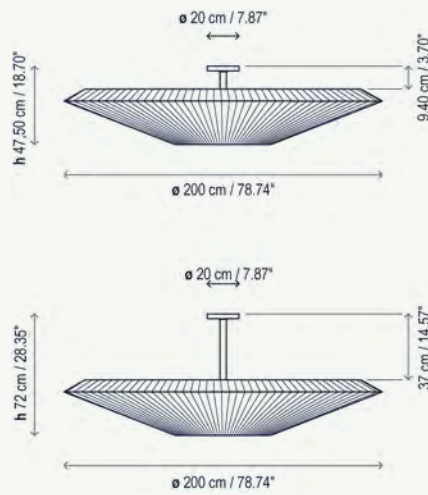

Siam 200

Plafón / Ceiling Lamp

230V
50Hz

8 x 46 W Classic P Eco E-27

8 x 30 W E-27

8 x 9 W LED E-27 A60