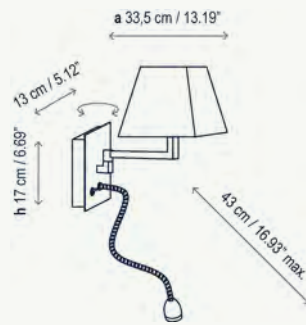

Pantalla cuadrada 23 x 17 x 12 cm
Square lampshade 9.06" x 6.69" x 4.72"

Brazo móvil / *Swivel arm*

Carlota G FL

Aplique / Wall Lamp

1 x 46 W Classic P Eco E-27

1 x 11 W E-27

1 x 6 W LED E-27 P48

1,2 W LED / 45°
85 lm / CRI: 90 / 2900° K