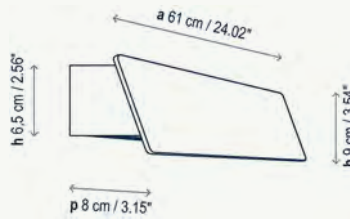

Alba 60

Aplique / Wall Lamp

- 2270100263 Blanco - Madera Roble / White - Oak Wood
- 2270100264 Aluminio Pulido / Polished Aluminum
- 2270100265 Blanco / White
- *2270100463 Regulable Sistema DALI / Blanco - Madera Roble
  DALI Dimming System / White - Oak Wood
- *2270100464 Regulable Sistema DALI / Aluminio Pulido
  DALI Dimming System / Polished Aluminum
- *2270100465 Regulable Sistema DALI / Blanco
  DALI Dimming System / White