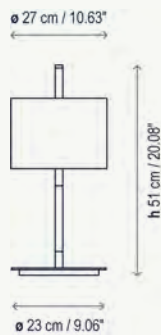

Pantalla 23 x 17 x 23 cm / Lampshade 9.06" x 6.69" x 9.06"

Danona T

Mesa / Table Lamp

1 x 46 W Classic P Eco E-27

1 x 11 W E-27

1 x 6 W LED E-27 P48

- 2123105/P227 Níquel Satinado - Cotonet
Satin Nickel - Cotton
- 2123105/P005 Níquel Satinado - Cinta Translúcida Crema
Satin Nickel - Cream Translucent Ribbon
- 2123105/P006 Níquel Satinado - Cinta Translúcida Blanca
Satin Nickel - White Translucent Ribbon
- 2123160/P227 Níquel Piel Oscura - Cotonet
Nickel Dark Brown Leather - Cotton
- 2123160/P005 Níquel Piel Oscura
Cinta Translúcida Crema
*Nickel Dark Brown Leather
Cream Translucent Ribbon*
- 2123160/P006 Níquel Piel Oscura
Cinta Translúcida Blanca
*Nickel Dark Brown Leather
White Translucent Ribbon*