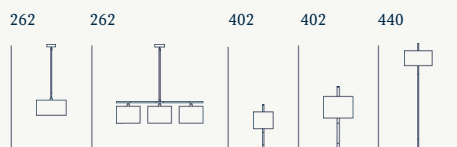

Pantalla 27 x 18 x 27 cm / Lampshade 10.63" x 7.09" x 10.63"

Difusor / Diffuser

Metacrilato / Methacrylate

Materiales / Materials

Hierro
Iron

Familia / Family

Acabados / Finishing

Dome