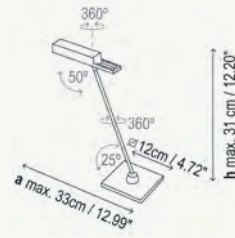

Spock Mini

Mesa / Table Lamp

3,6 WLED / 12 x 0,3 W = 3,6 W
444 lm / CRI: 90 / 3000° K

2010512L Cromo / Chrome

2010511L Cromo-Blanco / Chrome-White

Driver Connector