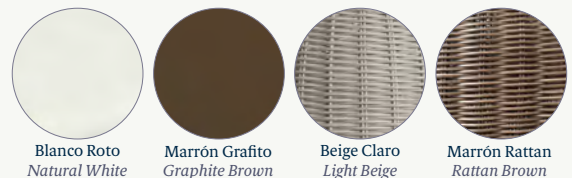

Acabados / Finishing