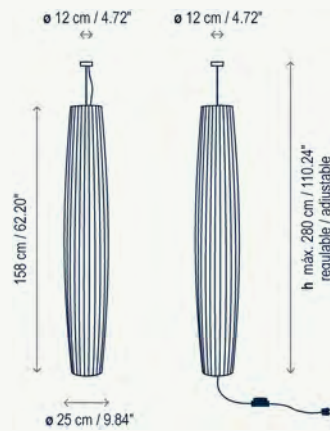

Maxi S/01

Suspensión / Pendant Lamp

230V
50Hz

4 x 46 W Classic P Eco E-27

4 x 30 W E-27

4 x 9 W LED E-27 A60