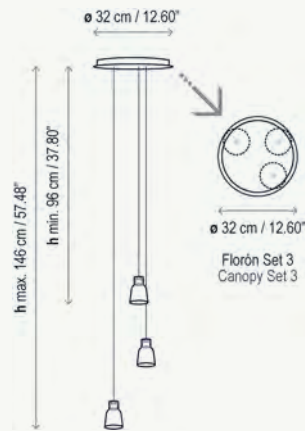

Drip S/03L

Suspensión / Pendant Lamp

230V
50Hz

8,4 W LED / 3 x 2,8 W = 8,4 W
2070 lm / CRI: 90 / 2700° K

- 2590321538 Ébano Negro - Vidrio Transparente
  Dimable TRIAC
  *Black Ebony - Transparente Glass
  Dimmable TRIAC*
- 2590321539 Ébano Negro - Vidrio Matizado
  Dimable TRIAC
  *Black Ebony - Frosted Glass
  Dimmable TRIAC*
- 2590321581 Ébano Negro - Vidrio Verde
  Dimable TRIAC
  *Black Ebony - Green Glass
  Dimmable TRIAC*
- 2590321586 Ébano Negro - Vidrio Azul
  Dimable TRIAC
  *Black Ebony - Blue Glass
  Dimmable TRIAC*

Cable coaxial negro, altura máxima 13 mts.
Black coaxial cable, max. Height 13 mts.

Existen 13 largos de cable estándar para realizar diferentes composiciones. Consultar hoja técnica.
There are 13 standard cable lengths to make different compositions. Refer to Technical Data Sheet.

No se pueden cortar o manipular los cables
Each light has a different cable length. The cables cannot be cut or handled.