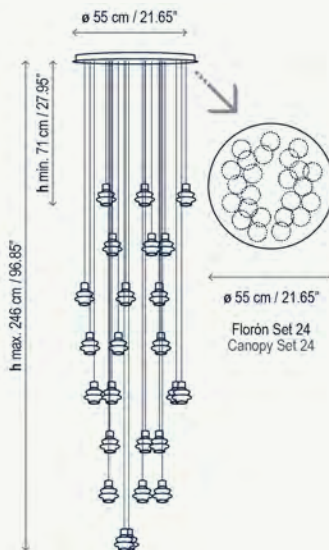

Drop S/24L

Suspensión / Pendant Lamp

- 2592421056 Ébano Negro - Vidrio Transparente
  Dimable TRIAC
  *Black Ebony - Transparente Glass
  Dimmable TRIAC*
- 2592421057 Ébano Negro - Vidrio Matizado
  Dimable TRIAC
  *Black Ebony - Frosted Glass
  Dimmable TRIAC*
- 2592421058 Ébano Negro - Vidrio Verde
  Dimable TRIAC
  *Black Ebony - Green Glass
  Dimmable TRIAC*
- 2592421059 Ébano Negro - Vidrio Azul
  Dimable TRIAC
  *Black Ebony - Blue Glass
  Dimmable TRIAC*

Cable coaxial negro, altura máxima 13 mts.
Black coaxial cable, max. Height 13 mts.

Existen 13 largos de cable estándar para realizar diferentes composiciones. Consultar hoja técnica.
There are 13 standard cable lengths to make different compositions. Refer to Technical Data Sheet.

No se pueden cortar o manipular los cables / Each light has a different cable length. The cables cannot be cut or handled.