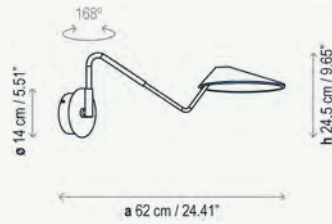

Nón Lá A/03

Aplique / Wall Lamp

3320301301 Dimable TRIAC - Blanco Lacado Brillante
Dimmable TRIAC - White Brilliant Lacquer

3320301306 Dimable TRIAC - Cromo
Dimmable TRIAC - Chrome

3320301390 Dimable TRIAC - Cobre Brillante
Dimmable TRIAC - Brilliant Copper

3320301601 Blanco Lacado Brillante + Interruptor,
White Brilliant Lacquer + Switch

3320301606 Cromo + Interruptor
Chrome + Switch

3320301690 Cobre Brillante + Interruptor
Brilliant Copper + Switch

Proxy dimmer interruptor
Proxy dimmer switch

El brazo es de color negro grafito.
Arm in Black Graphite.