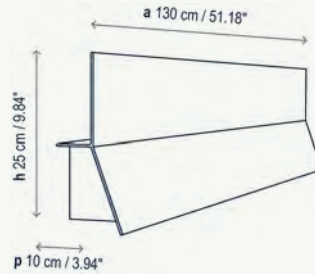

Lea 03

Aplique / Wall Lamp

0321501

Blanco / White

*D0321501

Regulable Sistema DALI / Blanco
DALI Dimming System / White

Estante superior hasta 4 kg / Upper shelf holds up to 4 kg

Difusor / Diffuser

Polycarbonato
Polycarbonate

Materiales / Materials

Aluminio
Aluminum

Acabados / Finishing

Colores especiales. Cantidad mínima:
5 unidades.
Special colors. Minimum quantity:
5 pieces.