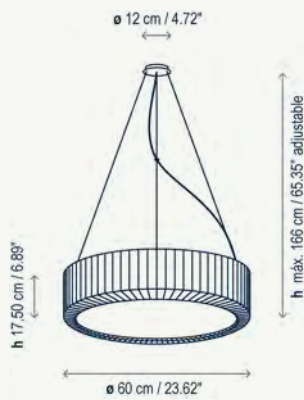

Urban S/60

Suspensión / Pendant Lamp

- 230V
  50Hz
- 4 x 46 W Classic P Eco E-27
- 4 x 22 W E-27
- 4 x 6 W LED E-27 P48