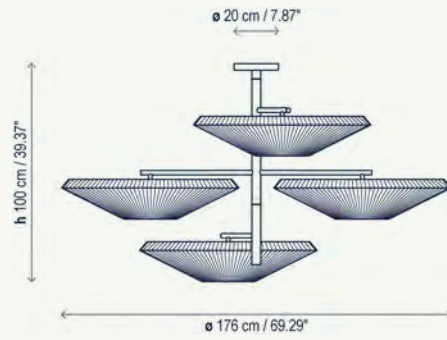

Siam 4L

Suspensión / Pendant Lamp