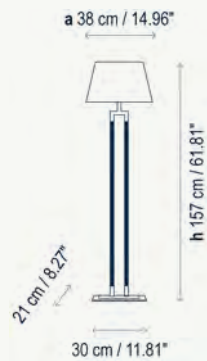

Ema P

Pie / Floor Lamp