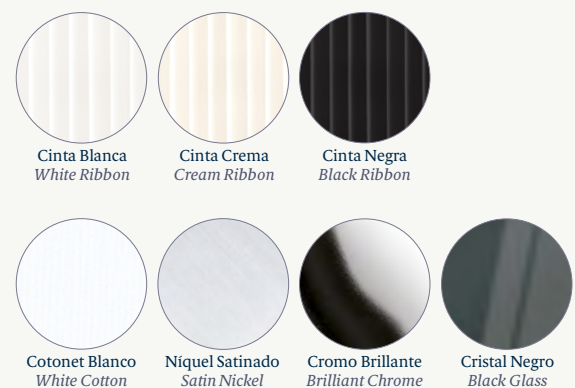

Acabados / Finishing