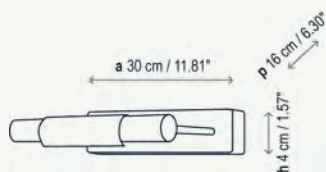

Liban

Aplique / Wall Lamp

1 x 120 W R7S 118 mm

1 x 8 W LED R7S 118 mm

1118605 Níquel Satinado / *Satin Nickel*

1118606 Cromo Brillante / *Brilliant Chrome*

De aspecto sobrio y funcional, Liban ofrece una luz directa sobre el objeto que queremos resaltar. La pantalla difusora de luz permite un leve posicionamiento.

Liban is a serious and functional wall light which offers direct illumination on the object we need to enhance. The shade can be slightly adjusted.

Materiales / *Materials*

Latón - Hierro
Brass - Iron