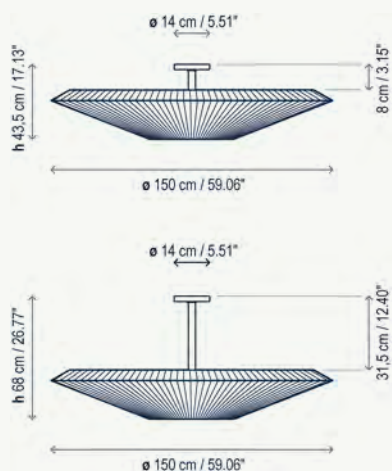

Siam 150

Plafón / Ceiling Lamp

6 x 46 W Classic P Eco E-27

6 x 30 W E-27

6 x 9 W LED E-27 A60

- 0232005P/P773C Estructura Níquel Satinado
Cinta Translúcida Blanca
Satin Nickel - White Translucent Ribbon
- 0232005P/P774C Estructura Níquel Satinado
Cinta Translúcida Crema
Satin Nickel - Cream Translucent Ribbon
- 0232005P/P775C Estructura Níquel Satinado
Cinta Translúcida Roja
Satin Nickel - Red Translucent Ribbon
- 0232001P/P773C Estructura Blanco 9010 Crudo
Cinta Translúcida Blanca
White 9010 - White Translucent Ribbon
- 0232001P/P774C Estructura Blanco 9010 Crudo
Cinta Translúcida Crema
White 9010 - Cream Translucent Ribbon
- 0232001P/P775C Estructura Blanco 9010 Crudo
Cinta Translúcida Roja
White 9010 - Red Translucent Ribbon
- 0232005G/P773C Estructura Grande Níquel Satinado
Cinta Translúcida Blanca
*Big Structure - Satin Nickel
White Translucent Ribbon*
- 0232005G/P774C Estructura Grande Níquel Satinado
Cinta Translúcida Crema
*Big Structure - Satin Nickel
Cream Translucent Ribbon*
- 0232005G/P775C Estructura Grande Níquel Satinado
Cinta Translúcida Roja
*Big Structure - Satin Nickel
Red Translucent Ribbon*
- 0232001G/P773C Estructura Grande Blanco 9010 Crudo
Cinta Translúcida Blanca
*Big Structure - White 9010
White Translucent Ribbon*
- 0232001G/P774C Estructura Grande Blanco 9010 Crudo
Cinta Translúcida Crema
*Big Structure - White 9010
Cream Translucent Ribbon*
- 0232001G/P775C Estructura Grande Blanco 9010 Crudo
Cinta Translúcida Roja
*Big Structure - White 9010
Red Translucent Ribbon*