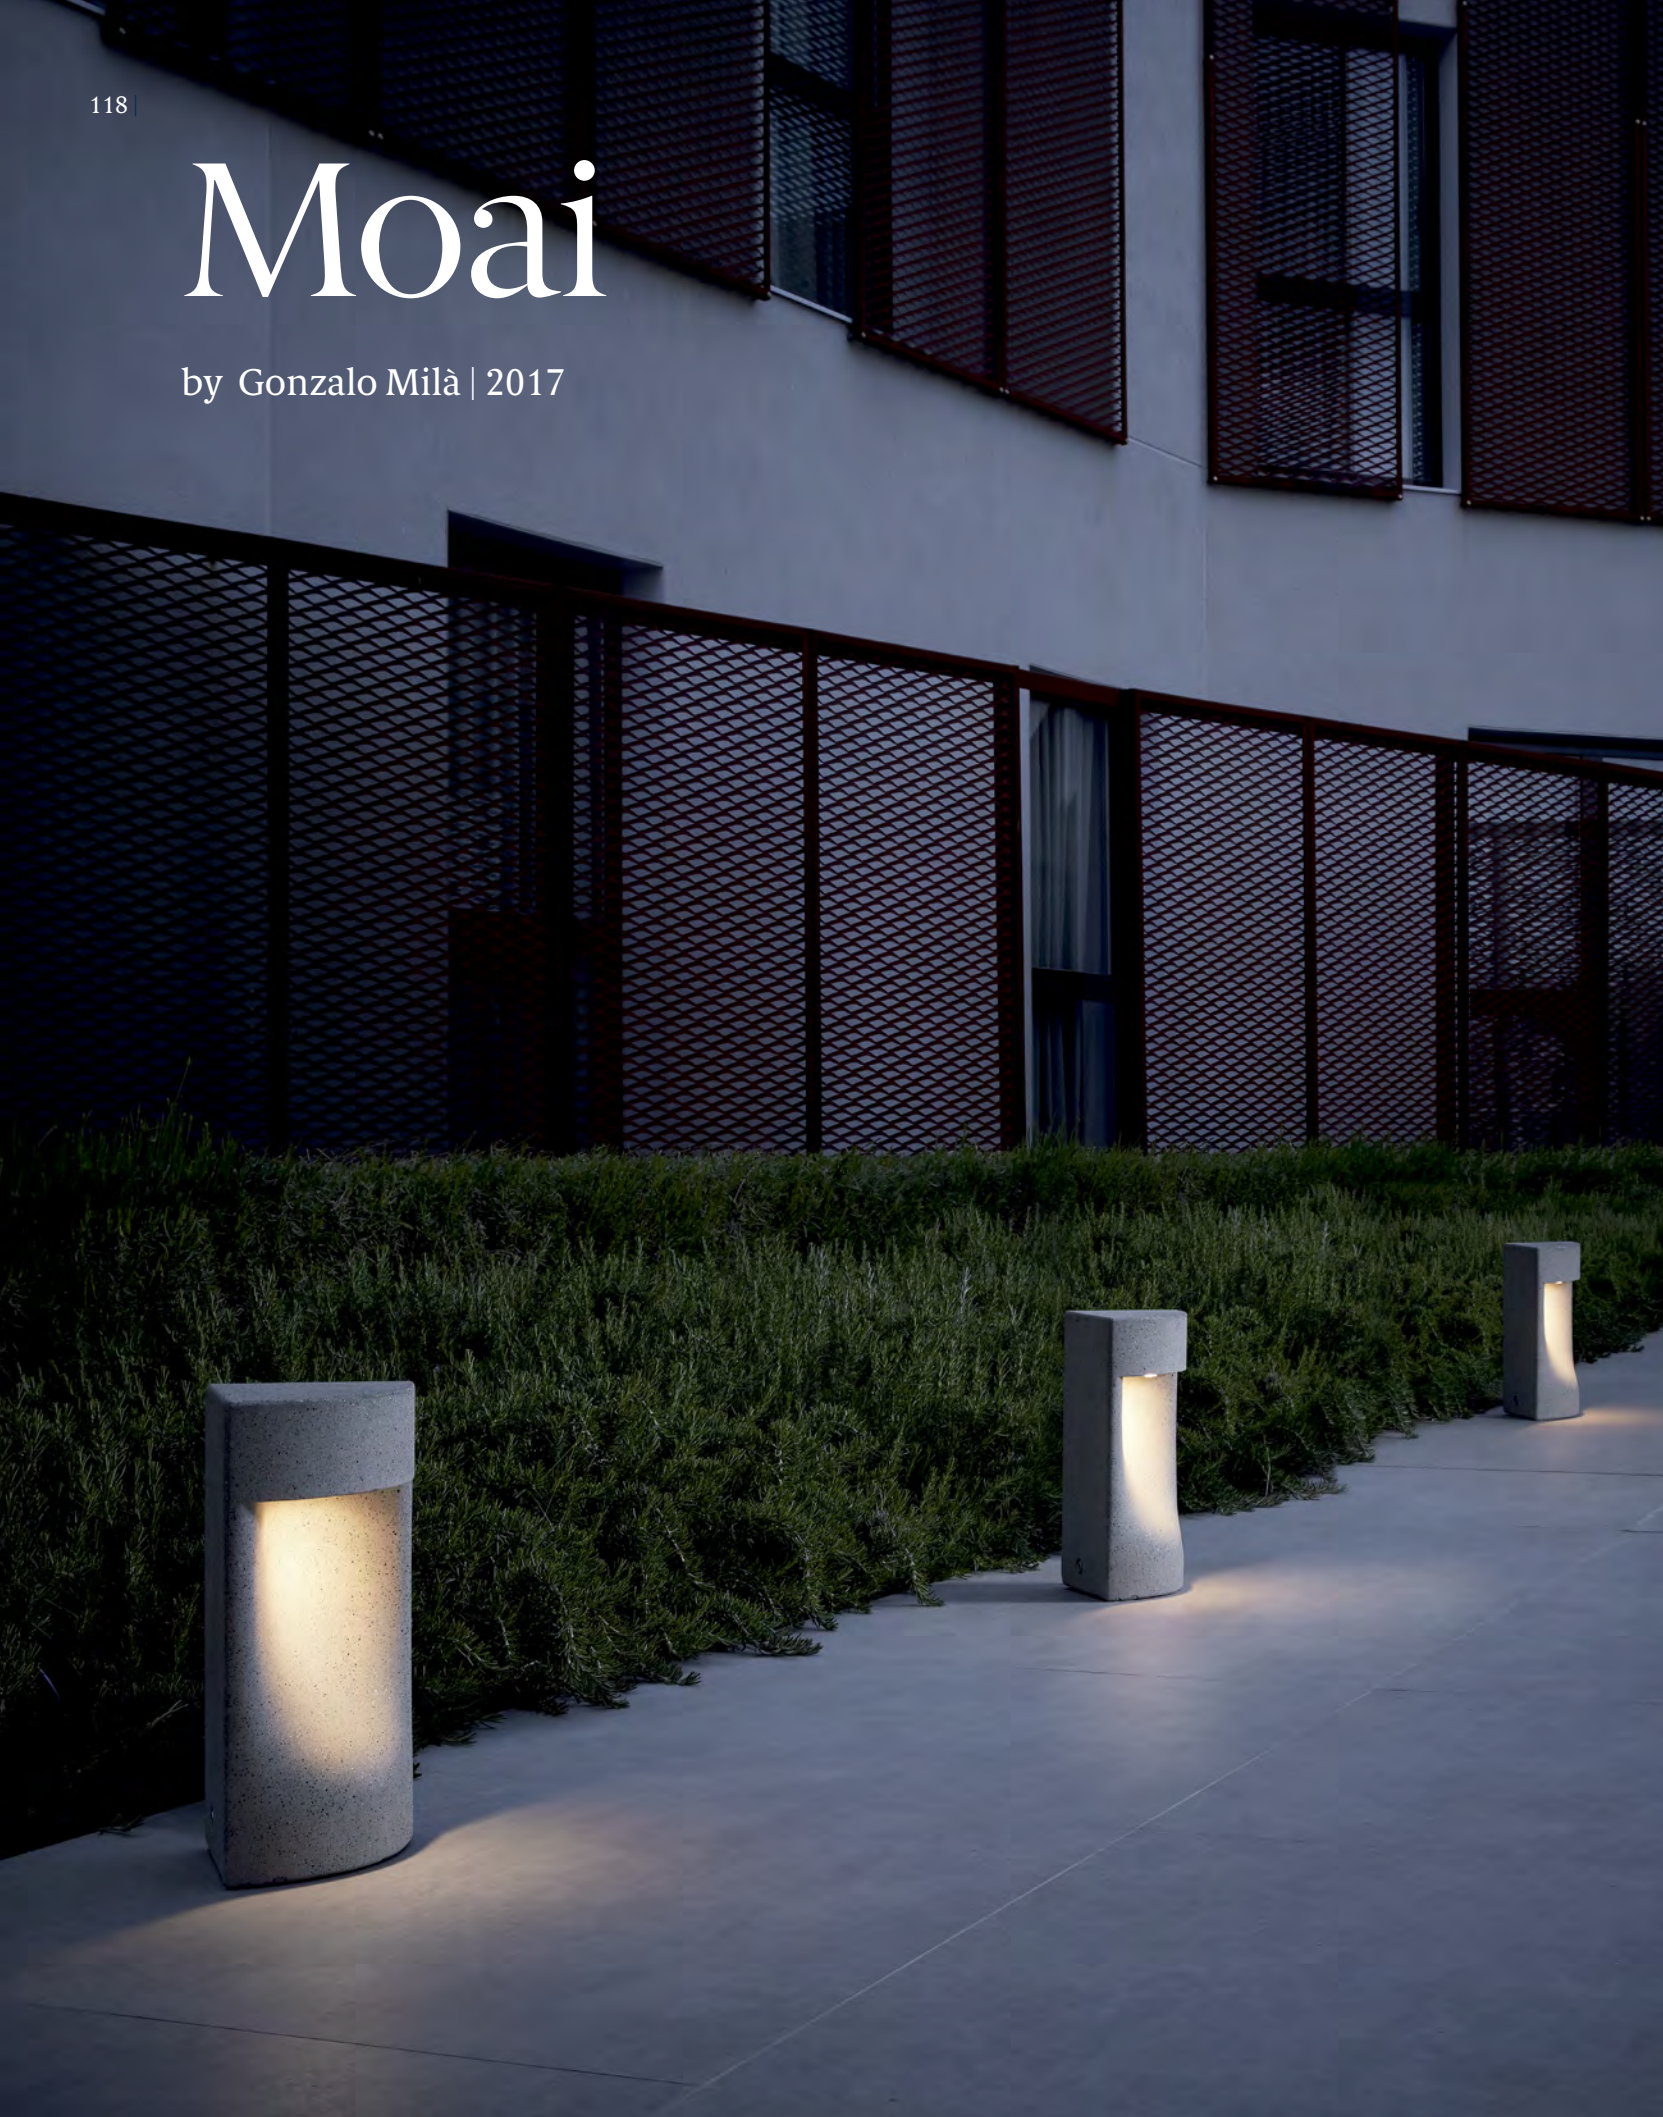

Acabados / Finishing

Blanco
White

Moai

by Gonzalo Milà | 2017

Moai es una lámpara de exterior donde hormigón, forma y luz trabajan juntas para dar protagonismo absoluto a esta sorprendente unión.

Moai is an outdoor lamp where concrete, shape and light work together to give absolute prominence to this surprising union.