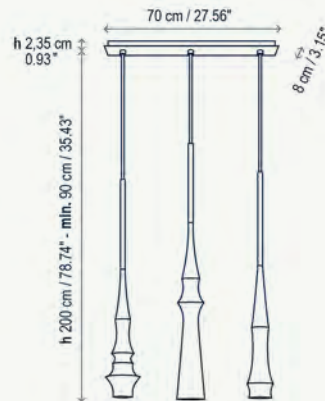

Slend Set 3 Rectangular

Suspensión / Pendant Lamp