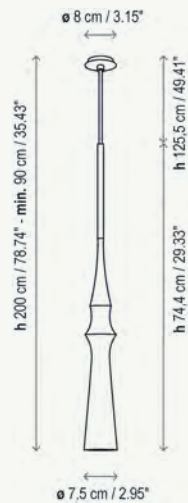

Slend 03

Suspensión / Pendant Lamp

2560320064 Aluminio Pulido - Florón Cromo
Cable Transparente
*Polished Aluminum - Chrome Canopy
Transparent Cable*

2560320001 Blanco Brillo - Florón Blanco - Cable Blanco
Brilliant White - White Canopy - White Cable

2560320023 Negro Brillo - Florón Negro - Cable Negro
Brilliant Black - Black Canopy - Black Cable

Materiales / Materials

Aluminio
Aluminum