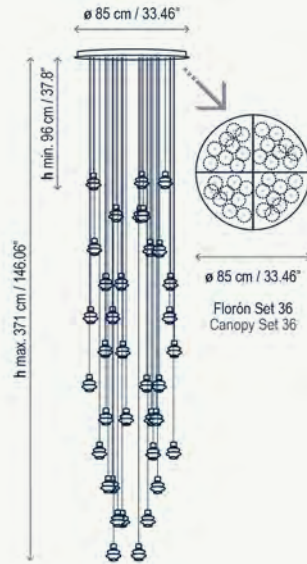

Drop S/36L

Suspensión / Pendant Lamp

- 2593621056 Ébano Negro - Vidrio Transparente
  Dimable TRIAC
  Black Ebony - Transparente Glass
  Dimmable TRIAC
- 2593621057 Ébano Negro - Vidrio Matizado
  Dimable TRIAC
  Black Ebony - Frosted Glass
  Dimmable TRIAC
- 2593621058 Ébano Negro - Vidrio Verde
  Dimable TRIAC
  Black Ebony - Green Glass
  Dimmable TRIAC
- 2593621059 Ébano Negro - Vidrio Azul
  Dimable TRIAC
  Black Ebony - Blue Glass
  Dimmable TRIAC

Cable coaxial negro, altura máxima 13 mts.
Black coaxial cable, max. Height 13 mts.

Existen 13 largos de cable estándar para realizar diferentes composiciones. Consultar hoja técnica.
There are 13 standard cable lengths to make different compositions. Refer to Technical Data Sheet.

No se pueden cortar o manipular los cables / Each light has a different cable length. The cables cannot be cut or handled.