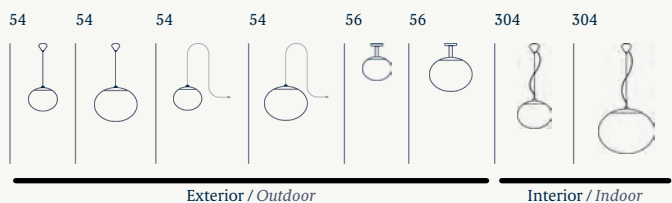

Familia / Family