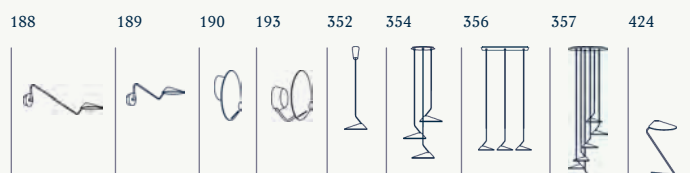

Familia / Family