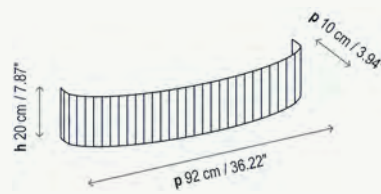

Wall Street T5/02

Aplique / Wall Lamp

230V
50Hz

2 x 39 W T5

T529002/P612 Estructura Blanca
Cinta Translúcida Blanca
*White Structure
White Translucent Ribbon*

T529002/P613 Estructura Blanca
Cinta Translúcida Crema
*White Structure
Cream Translucent Ribbon*

T529002/P611 Estructura Blanca - Cotonet Blanco
White Structure - White Cotton