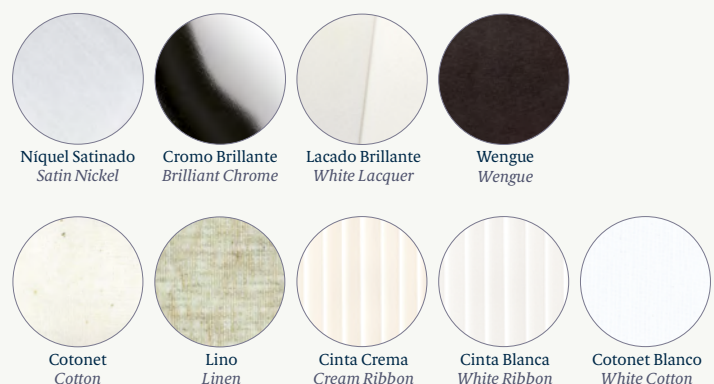

Familia / Family

Acabados / Finishing