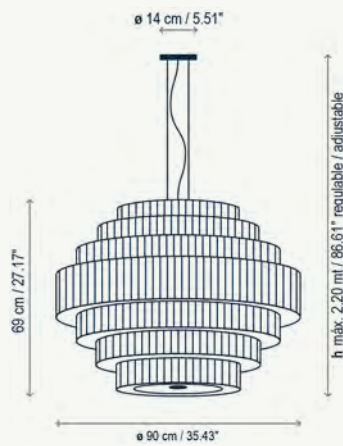

Mos 02

Suspensión / Pendant Lamp

5 x 46 W Classic P Eco E-27

5 x 30 W E-27

5 x 9 W LED E-27 A60

- 224P622 Cinta Translúcida Blanca
White Translucent Ribbon
- 224P623 Cinta Translúcida Crema
Cream Translucent Ribbon
- 224P624 Cinta Translúcida Roja
Red Translucent Ribbon