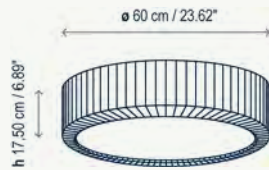

0132506R Cromo - Cinta Translúcida Roja
Chrome - Red Translucent Ribbon

Urban PF/60

Plafón / Ceiling Lamp

4 x 46 W Classic P Eco E-27

4 x 22 W E-27

4 x 6 W LED E-27 P48

0232506B Cromo - Cinta Translúcida Blanca
Chrome - White Translucent Ribbon