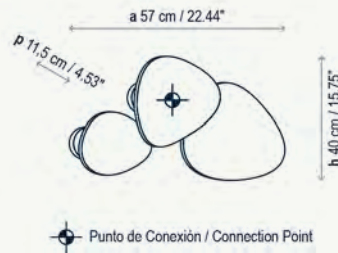

Tria Set 3

Aplique / Wall Lamp