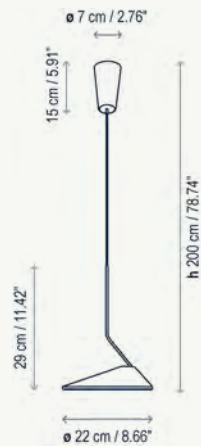

"What I really like is the way that poetry mixes with technology"

Nón Lá S

Suspensión / Pendant Lamp

- 3320121501 Dimable TRIAC - Blanco Lacado Brillante
Florón Blanco - Cable Blanco
*Dimmable TRIAC - Brilliant White Lacquer
White Canopy - White Cable*
- 3320121506 Dimable TRIAC - Cromo Brillante
Florón Blanco - Cable Transp.
*Dimmable TRIAC - Brilliant Chrome
White Canopy - Transp. Cable*
- 3320121590 Dimable TRIAC - Cobre Brillante
Florón Negro - Cable Negro
*Dimmable TRIAC - Brilliant Copper
Black Canopy - Black Cable*