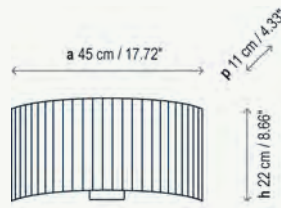

Wall Street

Aplique / Wall Lamp

1 x 30 W Classic P Eco E-27

1 x 14 W E-27

1 x 6 W LED E-27 P48

1118505/P299 Níquel Satinado - Cinta Translúcida Blanca
Satin Nickel - White Translucent Ribbon

1118505/P298 Níquel Satinado - Cinta Translúcida Crema
Satin Nickel - Cream Translucent Ribbon