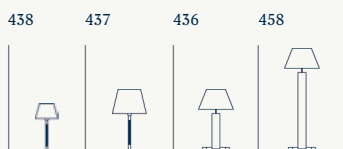

Familia / Family