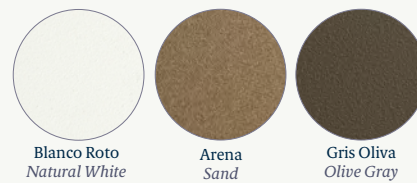

Acabados / Finishing

Familia / Family