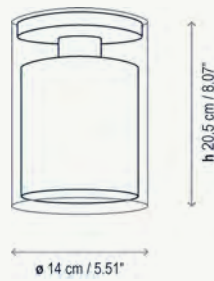

Oliver

Plafón / Ceiling Lamp