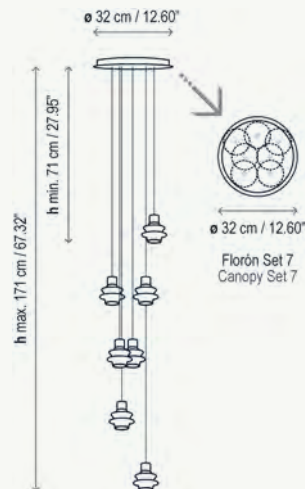

Drop S/07L

Suspensión / Pendant Lamp

- 2590721556 Ébano Negro - Vidrio Transparente
  Dimable TRIAC
  *Black Ebony - Transparente Glass
  Dimmable TRIAC*
- 2590721557 Ébano Negro - Vidrio Matizado
  Dimable TRIAC
  *Black Ebony - Frosted Glass
  Dimmable TRIAC*
- 2590721558 Ébano Negro - Vidrio Verde
  Dimable TRIAC
  *Black Ebony - Green Glass
  Dimmable TRIAC*
- 2590721559 Ébano Negro - Vidrio Azul
  Dimable TRIAC
  *Black Ebony - Blue Glass
  Dimmable TRIAC*

Cable coaxial negro, altura máxima 13 mts.
Black coaxial cable, max. Height 13 mts.

Existen 13 largos de cable estándar para realizar diferentes composiciones. Consultar hoja técnica.
There are 13 standard cable lengths to make different compositions. Refer to Technical Data Sheet.

No se pueden cortar o manipular los cables
Each light has a different cable length. The cables cannot be cut or handled.