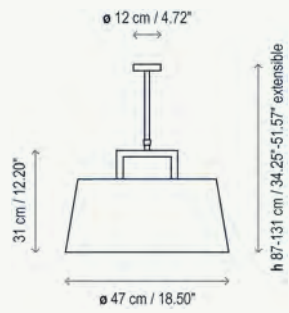

Lua 1L

Suspensión / Pendant Lamp