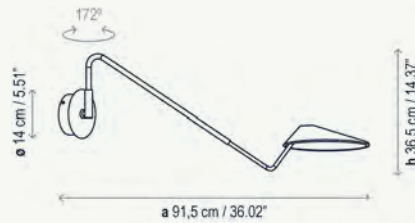

Nón Lá A/04

Aplique / Wall Lamp

3320401301 Dimable TRIAC - Blanco Lacado Brillante
Dimmable TRIAC - White Brilliant Lacquer

3320401306 Dimable TRIAC - Cromo
Dimmable TRIAC - Chrome

3320401390 Dimable TRIAC - Cobre Brillante
Dimmable TRIAC - Brilliant Copper

3320401601 Blanco Lacado Brillante + Interruptor
White Brilliant Lacquer + Switch

3320401606 Cromo + Interruptor
Chrome + Switch

3320401690 Cobre Brillante + Interruptor
Brilliant Copper + Switch

Proxy dimmer interruptor
Proxy dimmer switch

El brazo es de color negro grafito.
Arm in Black Graphite.

Materiales / Materials

Aluminio - Hierro fundido
Aluminum - Molten Iron

Difusor / Diffuser

Metacrilato
Methacrylate