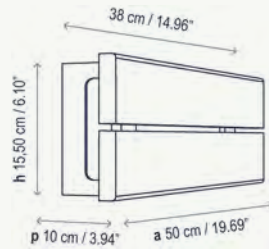

2 x 9 W G9 Bajo consumo

2 x 3,5 W LED G9

26 W LED
1880 lm / CRI: 80 / 3000° K

G9

IPE21208H Gris Grafito - Madera Ipe
Grey Graphite - Ipe Wood

IPE21203H Marrón Grafito - Madera Ipe
Graphite Brown - Ipe Wood