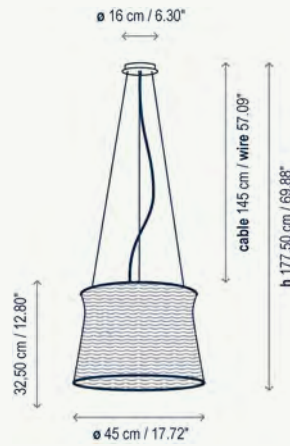

Syra 45 Indoor

Suspensión / Pendant Lamp