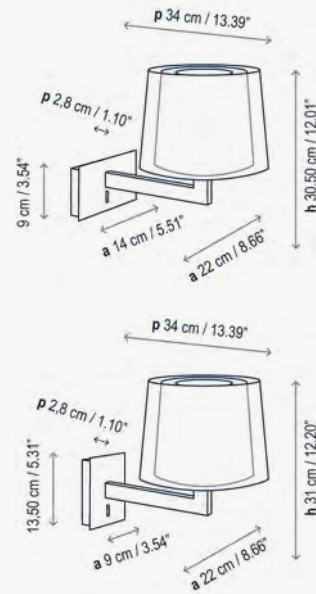

Lexa

Aplique / Wall Lamp

1 x 46 W Classic P Eco E-27

1 x 11 W E-27

1 x 6 W LED E-27 P48

Caja Horizontal Horizontal Backplate-Box

1320505/P634E Níquel Satinado - Cinta Translúcida Blanca
Satin Nickel - White Translucent Ribbon