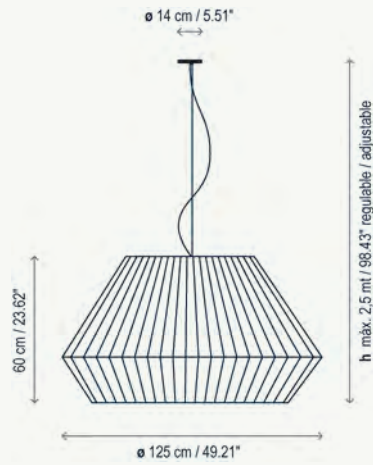

- 
230V
50Hz
- 
- 
5 x 77 W Classic A Eco E-27
- 
5 x 22 W E-27
- 
5 x 9 W LED E-27 A60

- 4719905/P720C Níquel Satinado - Cinta Translúcida Blanca
Satin Nickel - White Translucent Ribbon
- 4719905/P721C Níquel Satinado - Cinta Translúcida Crema
Satin Nickel - Cream Translucent Ribbon
- 4719905/P722C Níquel Satinado - Cinta Translúcida Rojo
Satin Nickel - Red Translucent Ribbon
- 4719905/P723C Níquel Satinado - Cinta Translúcida Negra
Satin Nickel - Black Translucent Ribbon