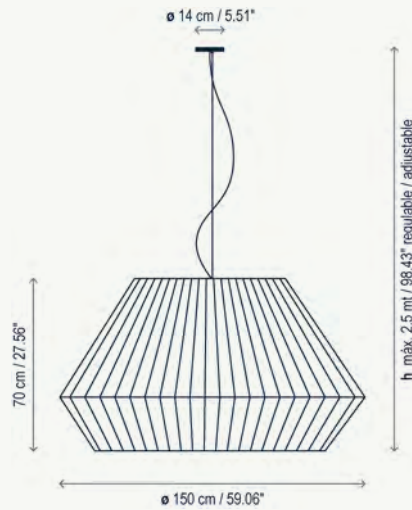

Mei 150

Suspensión / Pendant Lamp

- 230V
  50Hz
- 6 x 77 W Classic A Eco E-27
- 6 x 30 W E-27
- 6 x 9 W LED E-27 A60

- 4619905/P590C Níquel Satinado - Cinta Translúcida Blanca
  Satin Nickel - White Translucent Ribbon
- 4619905/P591C Níquel Satinado - Cinta Translúcida Crema
  Satin Nickel - Cream Translucent Ribbon
- 4619905/P592C Níquel Satinado - Cinta Translúcida Rojo
  Satin Nickel - Red Translucent Ribbon
- 4619905/P593C Níquel Satinado - Cinta Translúcida Negra
  Satin Nickel - Black Translucent Ribbon

Difusor / Diffuser

Inferior: PVC 500
Lower: PVC 500

Materiales / Materials

Hierro
Iron