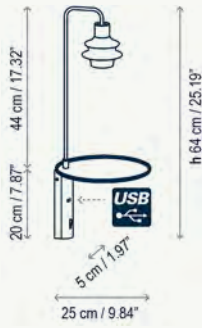

Drop A/03

Aplique / Wall Lamp

3 W LED
345 lm / CRI: 90 / 2700° K

2590300756 Ébano Negro - Vidrio Transparente
Black Ebony - Transparent Glass

2590300757 Ébano Negro - Vidrio Matizado
Black Ebony - Frosted Glass

2590300758 Ébano Negro - Vidrio Verde
Black Ebony - Green Glass

2590300759 Ébano Negro - Vidrio Azul
Black Ebony - Blue Glass

Tejido interior de la bandeja en color marrón topo
The inside of the tray includes a taupe coated fabric
Capacidad carga de la bandeja : 2 Kg
Weight capacity of the tray: 2 Kg
Con interruptor / With switch