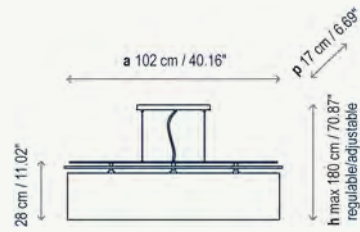

Mar

Suspensión / Pendant Lamp

3 x 46 W Classic P Eco E-27

3 x 11 W E-27

3 x 6 W LED E-27 P48

4324405T/P521 Níquel Satinado - Cinta Translúcida Crema
Satin Nickel - Cream Translucent Ribbon

4324405T/P522 Níquel Satinado - Cinta Translúcida Blanca
Satin Nickel - White Translucent Ribbon

4324405T/P523 Níquel Satinado - Cinta Translúcida Roja
Satin Nickel - Red Translucent Ribbon

4324405T/P524 Níquel Satinado - Cotonet
Satin Nickel - Cotton

4324460/P521 Níquel Piel Oscura
Cinta Translúcida Crema
*Nickel Dark Brown Leather
Cream Translucent Ribbon*

4324460/P522 Níquel Piel Oscura
Cinta Translúcida Blanca
*Nickel Dark Brown Leather
White Translucent Ribbon*

4324460/P523 Níquel Piel Oscura
Cinta Translúcida Roja
*Nickel Dark Brown Leather
Red Translucent Ribbon*

4324460/P524 Níquel Piel Oscura - Cotonet
Nickel Dark Brown Leather - Cotton

Pantalla rectangular plana 100 x 17 cm.
Rectangular lampshade 39.37" x 6.69".

Acabados / Finishing