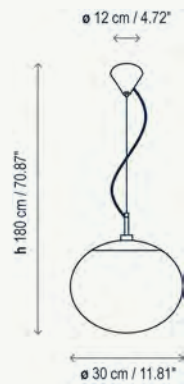

Elipse S/30

Suspensión / Pendant Lamp