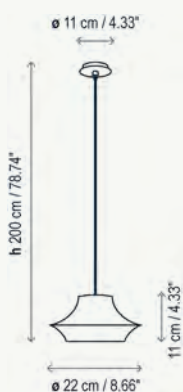

Tibeta 03

Suspensión / Pendant Lamp

1. 2570320107 Cromo Negro - Cable Textil Negro
   Black Chrome - Black Fabric Cable
2. 2570320190 Cobre Brillo - Cable Metálico Color Cobre
   Brilliant Copper - Copper Metal Mesh
3. 2570320179 Latón Envejecido - Cable Textil Negro
   Antique Brass - Black Fabric Cable

Sistema de regulación TRIAC / TRIAC dimming system