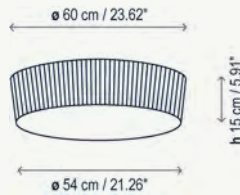

Plafonet 60

Plafón / Ceiling Lamp

4 x 46 W Classic P Eco E-27

4 x 14 W E-27

4 x 6 W LED E-27 P48

- 0224905B Cromo - Cinta Translúcida Blanca
Chrome - White Translucent Ribbon
- 0224905C Cromo - Cinta Translúcida Crema
Chrome - Cream Translucent Ribbon
- 0224905T Cromo - Cotonet Blanco
Chrome - White Cotton