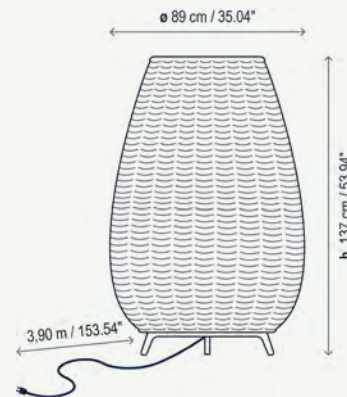

Amphora 03

Pie Exterior / Outdoor Floor

 IP 65 | 230V | 50Hz

 2 x 30 W E-27

 2 x 9 W LED E-27 A60

0333003/P747 Estructura Marrón Grafito
Pantalla Beige Claro
*Structure Graphite Brown
Light Beige Shade*

0333003/P748 Estructura Marrón Grafito
Pantalla Marrón Rattan
*Structure Graphite Brown
Rattan Brown Shade*