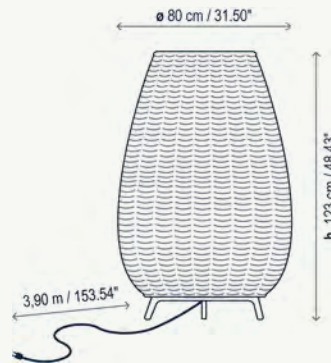

Amphora 02

Pie Exterior / Outdoor Floor

 IP 65 | 230V | 50Hz

 2 x 30 W E-27

 2 x 9 W LED E-27 A60

0233003/P744 Estructura Marrón Grafito
Pantalla Beige Claro
*Structure Graphite Brown
Light Beige Shade*

0233003/P745 Estructura Marrón Grafito
Pantalla Marrón Rattan
*Structure Graphite Brown
Rattan Brown Shade*