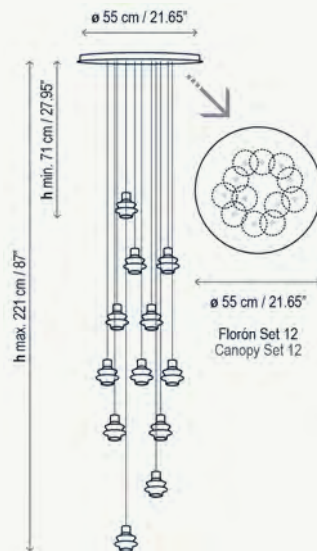

Drop S/12L

Suspensión / Pendant Lamp

- 2591221556 Ébano Negro - Vidrio Transparente
  Dimable TRIAC
  *Black Ebony - Transparente Glass
  Dimmable TRIAC*
- 2591221557 Ébano Negro - Vidrio Matizado
  Dimable TRIAC
  *Black Ebony - Frosted Glass
  Dimmable TRIAC*
- 2591221558 Ébano Negro - Vidrio Verde
  Dimable TRIAC
  *Black Ebony - Green Glass
  Dimmable TRIAC*
- 2591221559 Ébano Negro - Vidrio Azul
  Dimable TRIAC
  *Black Ebony - Blue Glass
  Dimmable TRIAC*

Cable coaxial negro, altura máxima 13 mts.
Black coaxial cable, max. Height 13 mts.

Existen 13 largos de cable estándar para realizar diferentes composiciones. Consultar hoja técnica.
There are 13 standard cable lengths to make different compositions. Refer to Technical Data Sheet.

No se pueden cortar o manipular los cables / Each light has a different cable length. The cables cannot be cut or handled.