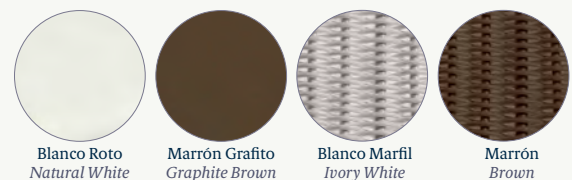

Difusor / Diffuser

Cristal soplado opal
Opal blown glass

Materiales / Materials

Aluminio - Hierro - Fibra sintética
Aluminum - Iron - Syntetic fiber

Familia / Family

Acabados / Finishing

Indoor

En Bover creemos que la combinación adecuada entre diseño y desarrollo técnico es crucial para el desarrollo de un producto exitoso. Nos gusta decir que creamos iluminación de diseño contemporáneo hecha con el corazón. Contemporáneo porque son piezas que saben mantener el equilibrio entre calidad y las formas dando lugar a un estilo intemporal. Hechas con el corazón porque nos encanta cuidar hasta el más mínimo detalle.