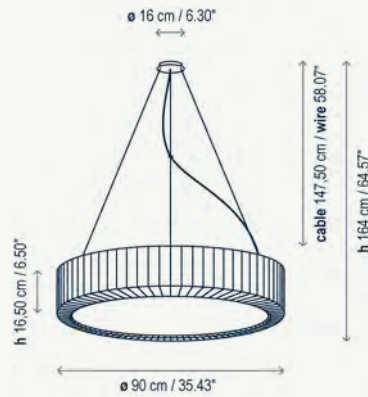

Urban S/90

Suspensión / Pendant Lamp

- 410432506B Cromo - Cinta Translúcida Blanca
  Chrome - White Translucent Ribbon
- 410432506C Cromo - Cinta Translúcida Crema
  Chrome - Cream Translucent Ribbon
- 410432506R Cromo - Cinta Translúcida Roja
  Chrome - Red Translucent Ribbon