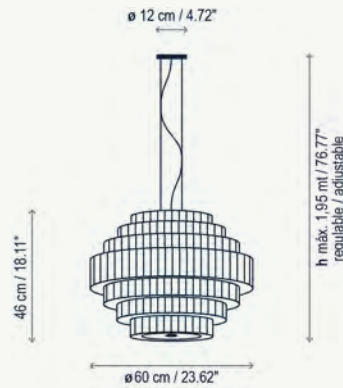

Mos 01

Suspensión / Pendant Lamp

3 x 46 W Classic P Eco E-27

3 x 18 W E-27

3 x 9 W LED E-27 A60

- 224P617 Cinta Translúcida Blanca
White Translucent Ribbon
- 224P618 Cinta Translúcida Crema
Cream Translucent Ribbon
- 224P619 Cinta Translúcida Roja
Red Translucent Ribbon