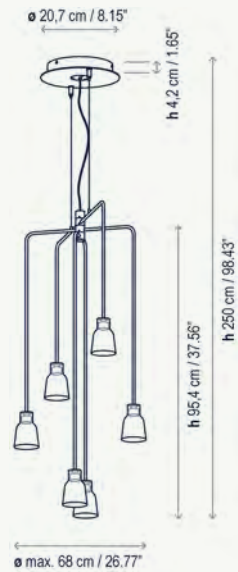

Drip S/06L

Suspensión / Pendant Lamp

- 2590621538 Ébano Negro - Vidrio Transparente
  Dimable TRIAC
  *Black Ebony - Transparente Glass
  Dimmable TRIAC*
- 2590621539 Ébano Negro - Vidrio Matizado
  Dimable TRIAC
  *Black Ebony - Frosted Glass
  Dimmable TRIAC*
- 2590621581 Ébano Negro - Vidrio Verde
  Dimable TRIAC
  *Black Ebony - Green Glass
  Dimmable TRIAC*
- 2590621586 Ébano Negro - Vidrio Azul
  Dimable TRIAC
  *Black Ebony - Blue Glass
  Dimmable TRIAC*

Lámpara con estructura tubular móvil / *Swivel tubular structure*