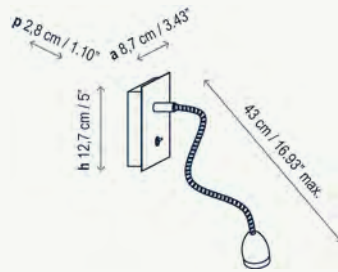

Flexo

Aplique / Wall Lamp

FL25106 Cromo / Chrome

FL25105 Níquel Satinado / Satin Nickel

Flexo realizado en latón para mayor flexibilidad y garantía de rigidez.

Flexo made in brass to ensure greater flexibility and rigidity.

Flexo es adaptable a cualquier posición y permite focalizar el punto de luz hacia el lugar deseado sin que se produzcan deslumbramientos, la luz que emite es cálida.

Flexo adapts to different positions and permits focusing light point to the desired place without creating a glare; the emitted light is warm.