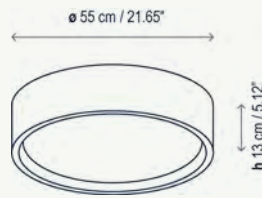

Elea PF/55

Plafón / Ceiling Lamp