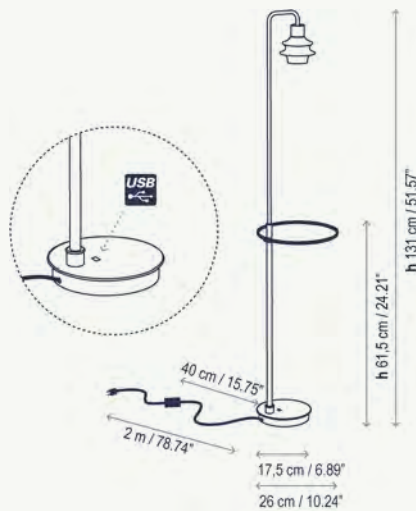

Drop P/131

Pie / Floor Lamp