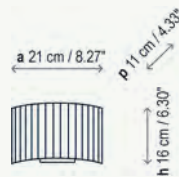

1118505/P356 Níquel Satinado - Cinta Translúcida Blanca
Satin Nickel - White Translucent Ribbon

1118505/P355 Níquel Satinado - Cinta Translúcida Crema
Satin Nickel - Cream Translucent Ribbon

1118505/P342 Níquel Satinado - Cotonet Blanco
Satin Nickel - White Cotton

1118505/P347 Níquel Satinado - Cotonet
Satin Nickel - Cotton

1118505/P346 Níquel Satinado - Plisada
Satin Nickel - Pleated

Caja soporte 8 x 5 cm / Surface back box 3.15" x 1.97"