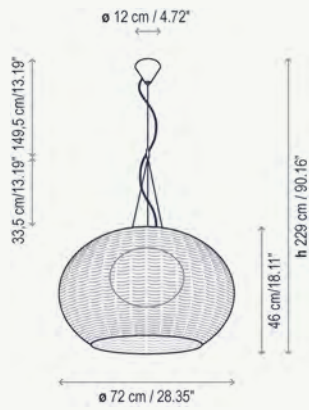

Garota S/02

Suspensión Exterior
Outdoor Pendant Lamp

		IP 65	230V 50Hz
	2 x 22 W E-27		
	2 x 9 W LED E-27 A60