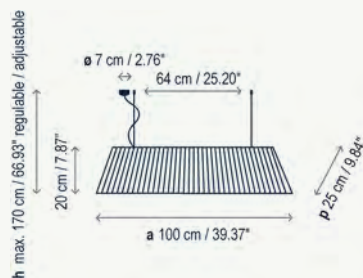

Cinta Roja
Red Ribbon

Cinta Negra
Black Ribbon

Mei 100

Suspensión / Pendant Lamp

230V
50Hz

3 x 46 W Classic P Eco E-27

3 x 11 W E-27
Duluxstar Mini Twist

3 x 6 W LED E-27 P48