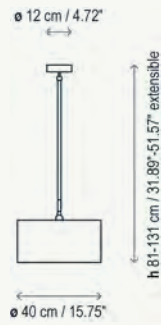

Danona 1L

Suspensión / Pendant Lamp

1 x 77 W Classic A Eco E-27

1 x 18 W E-27

1 x 9 W LED E-27 A60