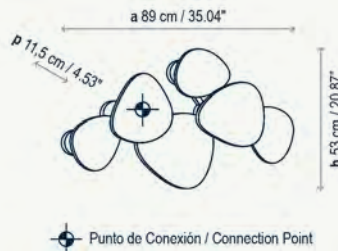

Tria Set 6

Aplique / Wall Lamp