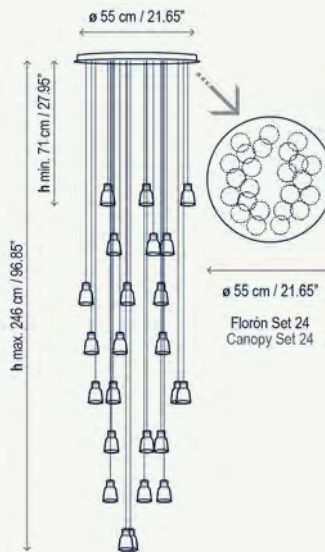

Drip S/24L

Suspensión / Pendant Lamp

- 2592421038 Ébano Negro - Vidrio Transparente
  Dimable TRIAC
  *Black Ebony - Transparente Glass
  Dimmable TRIAC*
- 2592421039 Ébano Negro - Vidrio Matizado
  Dimable TRIAC
  *Black Ebony - Frosted Glass
  Dimmable TRIAC*
- 2592421081 Ébano Negro - Vidrio Verde
  Dimable TRIAC
  *Black Ebony - Green Glass
  Dimmable TRIAC*
- 2592421086 Ébano Negro - Vidrio Azul
  Dimable TRIAC
  *Black Ebony - Blue Glass
  Dimmable TRIAC*

Cable coaxial negro, altura máxima 13 mts.
Black coaxial cable, max. Height 13 mts.

Existen 13 largos de cable estándar para realizar diferentes composiciones. Consultar hoja técnica.
There are 13 standard cable lengths to make different compositions. Refer to Technical Data Sheet.

No se pueden cortar o manipular los cables / Each light has a different cable length. The cables cannot be cut or handled.