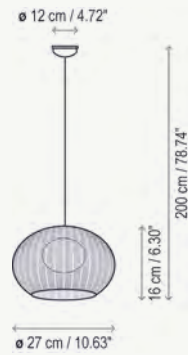

Garota S/01

Suspensión Exterior
Outdoor Pendant Lamp

3350121401/P803 Dimable TRIAC - Blanco Roto
Pantalla Blanco Marfil
*TRIAC Dimmable - Natural White
Ivory White Shade*

3350121403/P804 Dimable TRIAC - Marrón Grafito
Pantalla Marrón
*TRIAC Dimmable - Graphite Brown
Brown Shade*

3350121401/P804 Dimable TRIAC - Blanco Roto
Pantalla Marrón
*TRIAC Dimmable - Natural White
Brown Shade*

3350121403/P803 Dimable TRIAC - Marrón Grafito
Pantalla Blanco Marfil
*TRIAC Dimmable - Graphite Brown
Ivory White Shade*