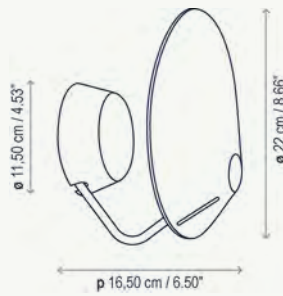

Nón Lá A/02

Aplique / Wall Lamp