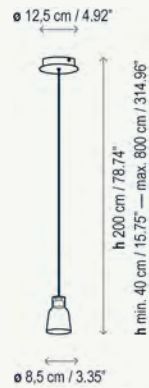

Drip S/01L

Suspensión / Pendant Lamp

230V
50Hz

3 W LED
345 lm / CRI: 90 / 2700° K

- 2590120838 Ébano Negro - Vidrio Transparente
  Black Ebony - Transparent Glass
- 2590120839 Ébano Negro - Vidrio Matizado
  Black Ebony - Frosted Glass
- 2590120881 Ébano Negro - Vidrio Verde
  Black Ebony - Green Glass
- 2590120886 Ébano Negro - Vidrio Azul
  Black Ebony - Blue Glass

Cable coaxial negro / *Black coaxial cable*

No se pueden cortar o manipular los cables
Each light has a different cable length. The cables cannot be cut or handled.