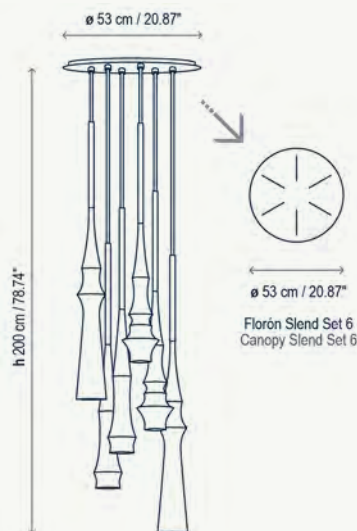

Slend Set 6

Suspensión / Pendant Lamp