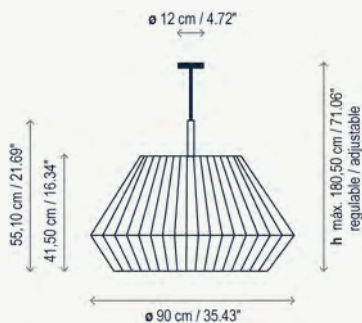

Mei 90

Suspensión / Pendant Lamp

3 x 77 W Classic A Eco E-27

3 x 22 W E-27

3 x 9 W LED E-27 A60

4419905/P490C Níquel Satinado - Cinta Translúcida Blanca
Satin Nickel - White Translucent Ribbon

4419905/P491C Níquel Satinado - Cinta Translúcida Crema
Satin Nickel - Cream Translucent Ribbon