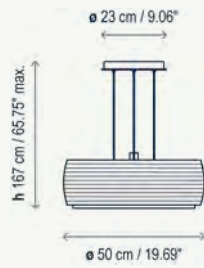

Inari

Suspensión / Pendant Lamp

3 x 46 W Classic P Eco E-27

3 x 11 W E-27

3 x 6 W LED E-27 P48

4120205

Níquel-Cristal Opal Grabado
Nickel-Opal Glass

4120206

Cromo-Cristal Opal Grabado
Chrome-Opal Glass