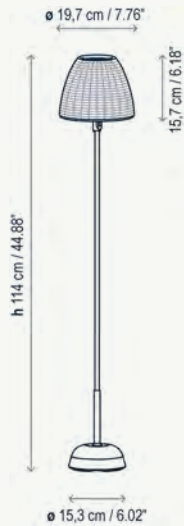

Atticus P/114/R

Pie Exterior con Bateria
Outdoor Floor with Battery

- 3100130901 Blanco Roto - Pantalla Blanco Marfil
  Natural White - Ivory White Shade
- 3100130940 Blanco Roto - Pantalla Beige Claro
  Natural White - Light Beige Shade
- 3100130903 Marrón Grafito - Pantalla Marrón
  Graphite Brown - Brown Shade

Interruptor On-Off, Operativa 50% 100%
On-Off Switch, Operation 50% 100%

Tiempo de carga: +/- 5:30 Horas
Battery Charging Time: +/- 5:30 Hours

Duración batería al 100%: +/- 5 Horas
Battery Duration Time 100%: +/- 5 Hours

Duración batería al 50%: +/- 11 Horas
Battery Duration Time 50%: +/- 11 Hours

Cargador sw batería incluido / *Battery Charger included*