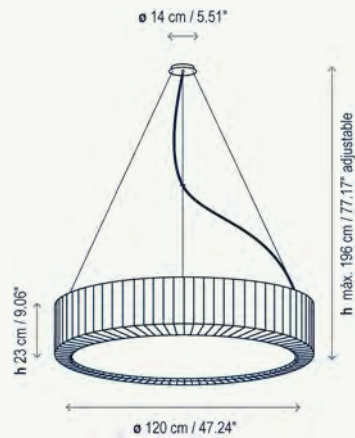

Urban S/120

Suspensión / Pendant Lamp

- 410332506B Cromo - Cinta Translúcida Blanca
  Chrome - White Translucent Ribbon
- 410332506C Cromo - Cinta Translúcida Crema
  Chrome - Cream Translucent Ribbon
- 410332506R Cromo - Cinta Translúcida Roja
  Chrome - Red Translucent Ribbon
- *D410332506B Regulable Sistema DALI
  Cromo - Cinta Translúcida Blanca
  *DALI Dimming System
  Chrome - White Translucent Ribbon*
- *D410332506C Regulable Sistema DALI
  Cromo - Cinta Translúcida Crema
  *DALI Dimming System
  Chrome - Cream Translucent Ribbon*
- *D410332506R Regulable Sistema DALI
  Cromo - Cinta Translúcida Roja
  *DALI Dimming System
  Chrome - Red Translucent Ribbon*

Difusores / Diffusers

Urban S/37 - Urban S/60:
Superior e inferior: Cristal Óptico
Upper & Lower: Optical Glass

Urban S/120:
Superior / Upper:
Policarbonato / Polycarbonate
Inferior / Lower:
Metacrilato / Methacrylate

Materiales / Materials

Hierro
Iron