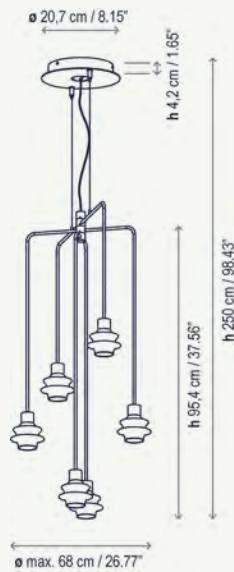

Drop S/06L

Suspensión / Pendant Lamp

- 2590621556 Ébano Negro - Vidrio Transparente
  Dimable TRIAC
  *Black Ebony - Transparente Glass
  Dimmable TRIAC*
- 2590621557 Ébano Negro - Vidrio Matizado
  Dimable TRIAC
  *Black Ebony - Frosted Glass
  Dimmable TRIAC*
- 2590621558 Ébano Negro - Vidrio Verde
  Dimable TRIAC
  *Black Ebony - Green Glass
  Dimmable TRIAC*
- 2590621559 Ébano Negro - Vidrio Azul
  Dimable TRIAC
  *Black Ebony - Blue Glass
  Dimmable TRIAC*

Lámpara con estructura tubular móvil / *Swivel tubular structure*