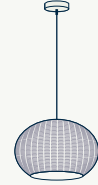

Interior / Indoor

Suspensión / Pendant lamps

Danona
262

Garota
306

Inari
312

Lua
316

Mar
320

Mei
338

Oval
364