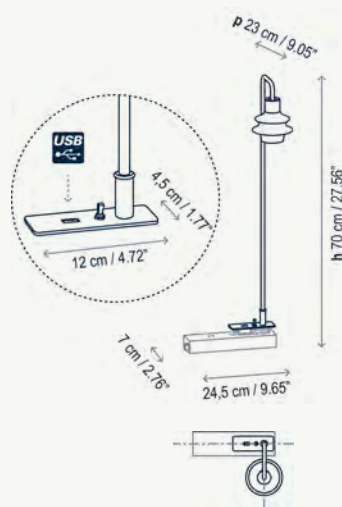

Brazo fijo / Fixed arm
 Interruptor y entrada conector USB en la base
 Switch and USB port located on the base

Drop M/70

Mesa / Table Lamp

- 2590331356 Ébano Negro - Vidrio Transparente
Black Ebony - Transparent Glass
- 2590331357 Ébano Negro - Vidrio Matizado
Black Ebony - Frosted Glass
- 2590331358 Ébano Negro - Vidrio Verde
Black Ebony - Green Glass
- 2590331359 Ébano Negro - Vidrio Azul
Black Ebony - Blue Glass