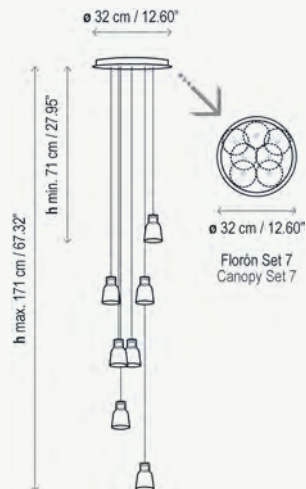

Drip S/07L

Suspensión / Pendant Lamp

- 2590721538 Ébano Negro - Vidrio Transparente
  Dimable TRIAC
  *Black Ebony - Transparente Glass
  Dimmable TRIAC*
- 2590721539 Ébano Negro - Vidrio Matizado
  Dimable TRIAC
  *Black Ebony - Frosted Glass
  Dimmable TRIAC*
- 2590721581 Ébano Negro - Vidrio Verde
  Dimable TRIAC
  *Black Ebony - Green Glass
  Dimmable TRIAC*
- 2590721586 Ébano Negro - Vidrio Azul
  Dimable TRIAC
  *Black Ebony - Blue Glass
  Dimmable TRIAC*

Cable coaxial negro, altura máxima 13 mts.
Black coaxial cable, max. Height 13 mts.

Existen 13 largos de cable estándar para realizar diferentes composiciones. Consultar hoja técnica.
There are 13 standard cable lengths to make different compositions. Refer to Technical Data Sheet.

No se pueden cortar o manipular los cables
Each light has a different cable length. The cables cannot be cut or handled.