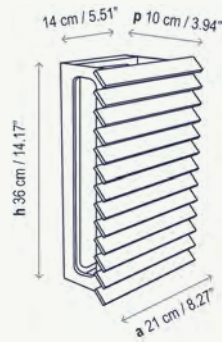

G9

1121208V Gris Grafito
Grey Graphite

1121203V Marrón Grafito
Graphite Brown

LED

1121208LV Gris Grafito
Grey Graphite

1121203LV Marrón Grafito
Graphite Brown

Lineana Ipe

Aplique Exterior
Outdoor Wall Lamp

2 x 9 W G9 Bajo consumo

2 x 3,5 W LED G9

26 W LED
1880 lm / CRI: 80 / 3000° K