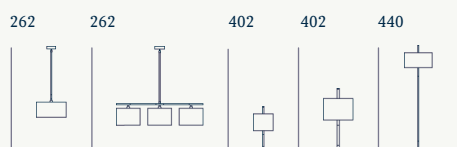

Familia / Family