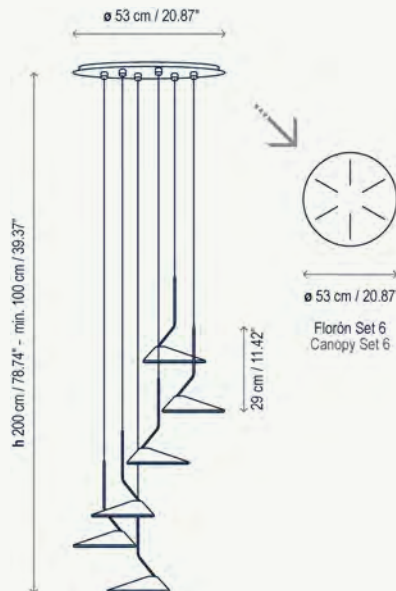

Nón Lá Set 6/Circular

Suspensión / Pendant Lamp

- 3320621501 Dimable TRIAC - Blanco Lacado Brillante
  Florón Blanco - Cable Blanco
  *Dimmable TRIAC - Brilliant White Lacquer
  White Canopy - White Cable*
- 3320621506 Dimable TRIAC - Cromo Brillante
  Florón Blanco - Cable Transparente
  *Dimmable TRIAC - Brilliant Chrome
  White Canopy - Transparent Cable*
- 3320621590 Dimable TRIAC - Cobre Brillante
  Florón Negro - Cable Negro
  *Dimmable TRIAC - Brilliant Copper
  Black Canopy - Black Cable*

Materiales / Materials

Aluminio
Aluminum

Cable coaxial negro
Black coaxial cable

Difusor / Diffuser

Metacrilato
Methacrylate