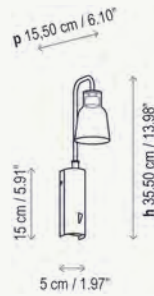

Drip A/02

Aplique / Wall Lamp

- 2590200738 Ébano Negro - Vidrio Transparente
  Black Ebony - Transparent Glass
- 2590200739 Ébano Negro - Vidrio Matizado
  Black Ebony - Frosted Glass
- 2590200781 Ébano Negro - Vidrio Verde
  Black Ebony - Green Glass
- 2590200786 Ébano Negro - Vidrio Azul
  Black Ebony - Blue Glass

Con interruptor / With switch