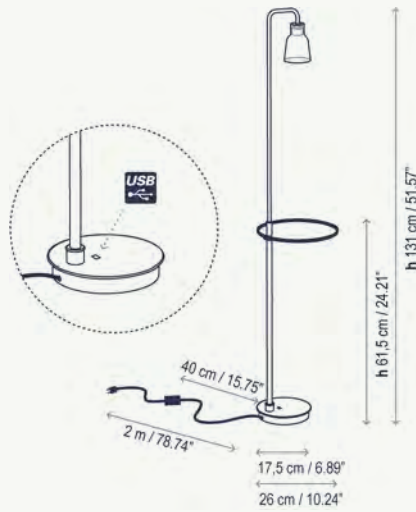

Drip P/131

Pie / Floor Lamp