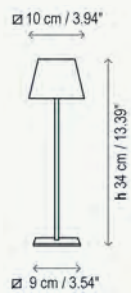

2018205/P464 Níquel Satinado - Cotonet
Satin Nickel - Cotton

2018205/P460 Níquel Satinado - Cotonet Negro
Satin Nickel - Black Cotton

Gibsi 02

Mesa / Table Lamp

1 x 33 W G-9 (Halopin Eco)

1 x 3,5 W LED G-9