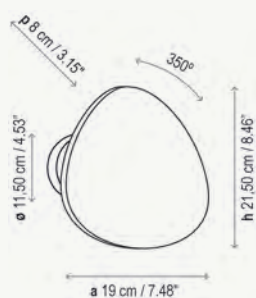

Tria 01

Aplique / Wall Lamp

230V
50Hz

8,7 W LED / 24 x 0,36 W = 8,7 W
960 lm / CRI: 90 / 2700° K

2080100601 Blanco Lacado Satinado / *White Satin Lacquer*

2080100635 Roble Natural / *Natural Oak*