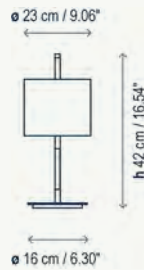

Danona Mini

Mesa / Table Lamp

1 x 46 W Classic P Eco E-27

1 x 6 W LED E-27 P48