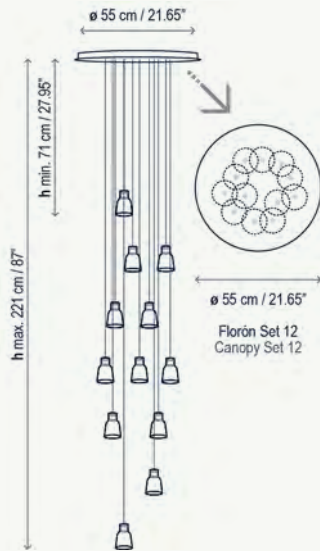

Drip S/12L

Suspensión / Pendant Lamp

- 2591221538 Ébano Negro - Vidrio Transparente
  Dimable TRIAC
  *Black Ebony - Transparente Glass
  Dimmable TRIAC*
- 2591221539 Ébano Negro - Vidrio Matizado
  Dimable TRIAC
  *Black Ebony - Frosted Glass
  Dimmable TRIAC*
- 2591221581 Ébano Negro - Vidrio Verde
  Dimable TRIAC
  *Black Ebony - Green Glass
  Dimmable TRIAC*
- 2591221586 Ébano Negro - Vidrio Azul
  Dimable TRIAC
  *Black Ebony - Blue Glass
  Dimmable TRIAC*

Cable coaxial negro, altura máxima 13 mts.
Black coaxial cable, max. Height 13 mts.

Existen 13 largos de cable estándar para realizar diferentes composiciones. Consultar hoja técnica.
There are 13 standard cable lengths to make different compositions. Refer to Technical Data Sheet.

No se pueden cortar o manipular los cables / Each light has a different cable length. The cables cannot be cut or handled.