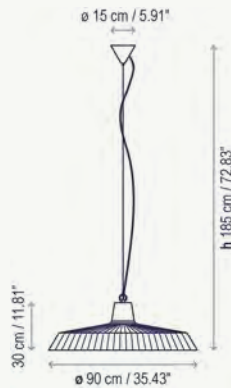

Marietta 90

Suspensión / Pendant Lamp

- 3310220262/P785 Aluminio Satinado - Cinta Translúcida Blanca
Satin Aluminum - White Translucent Ribbon
- 3310220262/P786 Aluminio Satinado - Cinta Translúcida Crema
Satin Aluminum - Cream Translucent Ribbon
- 3310220262/P787 Aluminio Satinado - Cinta Translúcida Roja
Satin Aluminum - Red Translucent Ribbon
- 3310220262/P826 Aluminio Satinado - Cinta Translúcida Negra
Satin Aluminum - Black Translucent Ribbon
- 3310220289/P785 Cobre Satinado - Cinta Translúcida Blanca
Satin Copper - White Translucent Ribbon
- 3310220289/P786 Cobre Satinado - Cinta Translúcida Crema
Satin Copper - Cream Translucent Ribbon
- 3310220289/P787 Cobre Satinado - Cinta Translúcida Roja
Satin Copper - Red Translucent Ribbon
- 3310220289/P826 Cobre Satinado - Cinta Translúcida Negra
Satin Copper - Black Translucent Ribbon