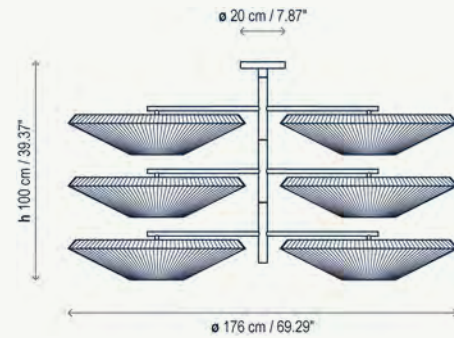

Pantalla 80 x 18 cm (x 4 Unidades)
Lampshade: 31.50" x 7,09" (x 4 Units)

Siam 6L

Suspensión / Pendant Lamp

- 4632005/P686C Estructura Níquel Satinado
Cinta Translúcida Blanca
Satin Nickel - White Translucent Ribbon
- 4632005/P687C Estructura Níquel Satinado
Cinta Translúcida Crema
Satin Nickel - Cream Translucent Ribbon
- 4632005/P688C Estructura Níquel Satinado
Cinta Translúcida Roja
Satin Nickel - Red Translucent Ribbon