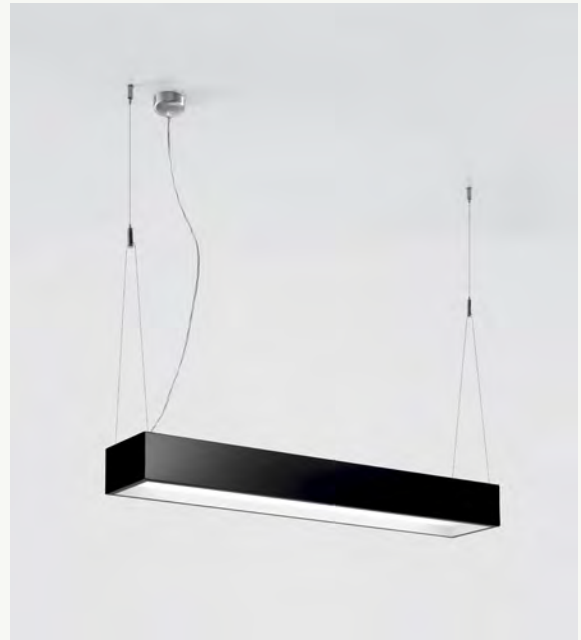

Difusores / Diffusers

Superior e inferior:
Cristal Óptico
Upper & lower:
Optical Glass

Elea S/55
Superior: Policarbonato
Inferior: Cristal Óptico

Elea S/55
Upper: Polycarbonate
Lower: Optical Glass