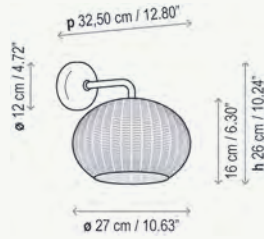

Garota A/01

Applique Interior
Indoor Wall Lamp

1 x 46 W Classic P Eco E-27

1 x 6 W LED E-27 P48