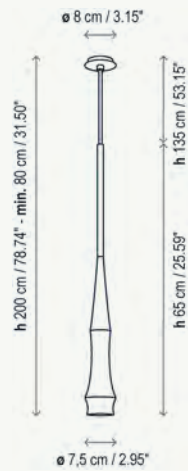

Slend 01

Suspensión / Pendant Lamp

2560120064 Aluminio Pulido - Florón Cromo
Cable Transparente
*Polished Aluminum - Chrome Canopy
Transparent Cable*

2560120001 Blanco Brillo - Florón Blanco - Cable Blanco
Brilliant White - White Canopy - White Cable

2560120023 Negro Brillo - Florón Negro - Cable Negro
Brilliant Black - Black Canopy - Black Cable