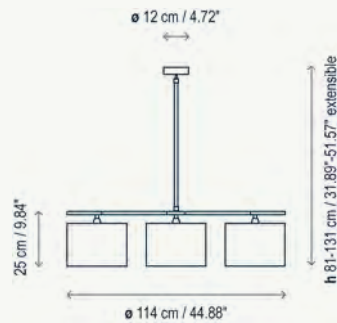

Danona 3L

Suspensión / Pendant Lamp

3 x 77 W Classic A Eco E-27

3 x 18 W E-27

3 x 9 W LED E-27 A60