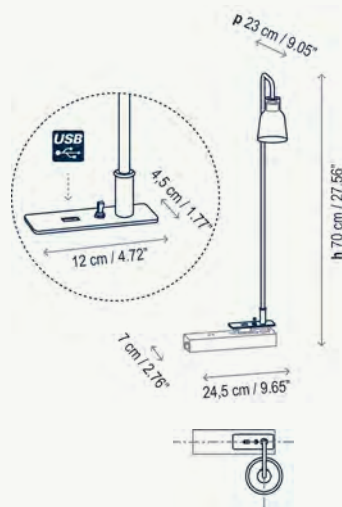

Drop M/70

Mesa / Table Lamp

- 2590331338 Ébano Negro - Vidrio Transparente
  Black Ebony - Transparent Glass
- 2590331339 Ébano Negro - Vidrio Matizado
  Black Ebony - Frosted Glass
- 2590331381 Ébano Negro - Vidrio Verde
  Black Ebony - Green Glass
- 2590331386 Ébano Negro - Vidrio Azul
  Black Ebony - Blue Glass

Brazo fijo / Fixed arm
Interruptor y entrada conector USB en la base
Switch and USB port located on the base