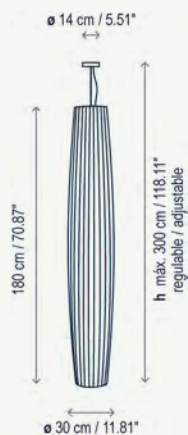

Maxi S/03

Suspensión / Pendant Lamp

4303195TOP/P754T

Instalación Superior
Regulable Sistema DALI
Níquel Satinado - Cinta Translúcida Crema
Electrical Upper Installation
DALI Dimming System
Satin Nickel - Cream Translucent Ribbon

4303195TOP/P755T

Instalación Superior
Regulable Sistema DALI
Níquel Satinado - Cinta Translúcida Blanca
Electrical Upper Installation
DALI Dimming System
Satin Nickel - White Translucent Ribbon

Pantalla 180 x 30 cm / Lampshade 70.87" x 11.81"

Materiales / Materials

Hierro - Latón
Iron - Brass