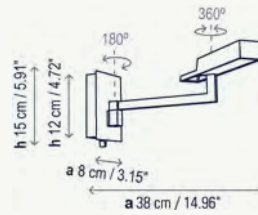

4,8 W LED / 4 x 1,2 W = 4,8 W
85 x 4 = 340 lm / CRI: 90 / 2900° K

1110505L Níquel / Nickel
1110506L Cromo / Chrome
1110511L Cromo-Blanco / Chrome-White

Con interruptor / With switch

Spock tiene un aspecto de gran ligereza; han sido pensadas y producidas utilizando un lenguaje de diseño simple, fácil y cercano. La estructura de la pantalla es orientable y el cabezal tiene una rotación circular de 360°.