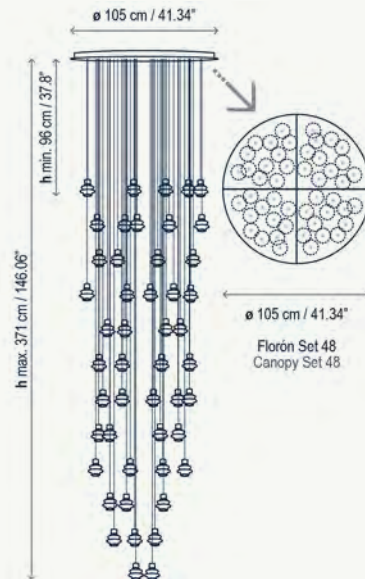

Drop S/48L

Suspensión / Pendant Lamp

- 2594821056 Ébano Negro - Vidrio Transparente
  Dimable TRIAC
  Black Ebony - Transparente Glass
  Dimmable TRIAC
- 2594821057 Ébano Negro - Vidrio Matizado
  Dimable TRIAC
  Black Ebony - Frosted Glass
  Dimmable TRIAC
- 2594821058 Ébano Negro - Vidrio Verde
  Dimable TRIAC
  Black Ebony - Green Glass
  Dimmable TRIAC
- 2594821059 Ébano Negro - Vidrio Azul
  Dimable TRIAC
  Black Ebony - Blue Glass
  Dimmable TRIAC

Cable coaxial negro, altura máxima 13 mts.
Black coaxial cable, max. Height 13 mts.

Existen 13 largos de cable estándar para realizar diferentes composiciones. Consultar hoja técnica.
There are 13 standard cable lengths to make different compositions. Refer to Technical Data Sheet.

No se pueden cortar o manipular los cables / Each light has a different cable length. The cables cannot be cut or handled.