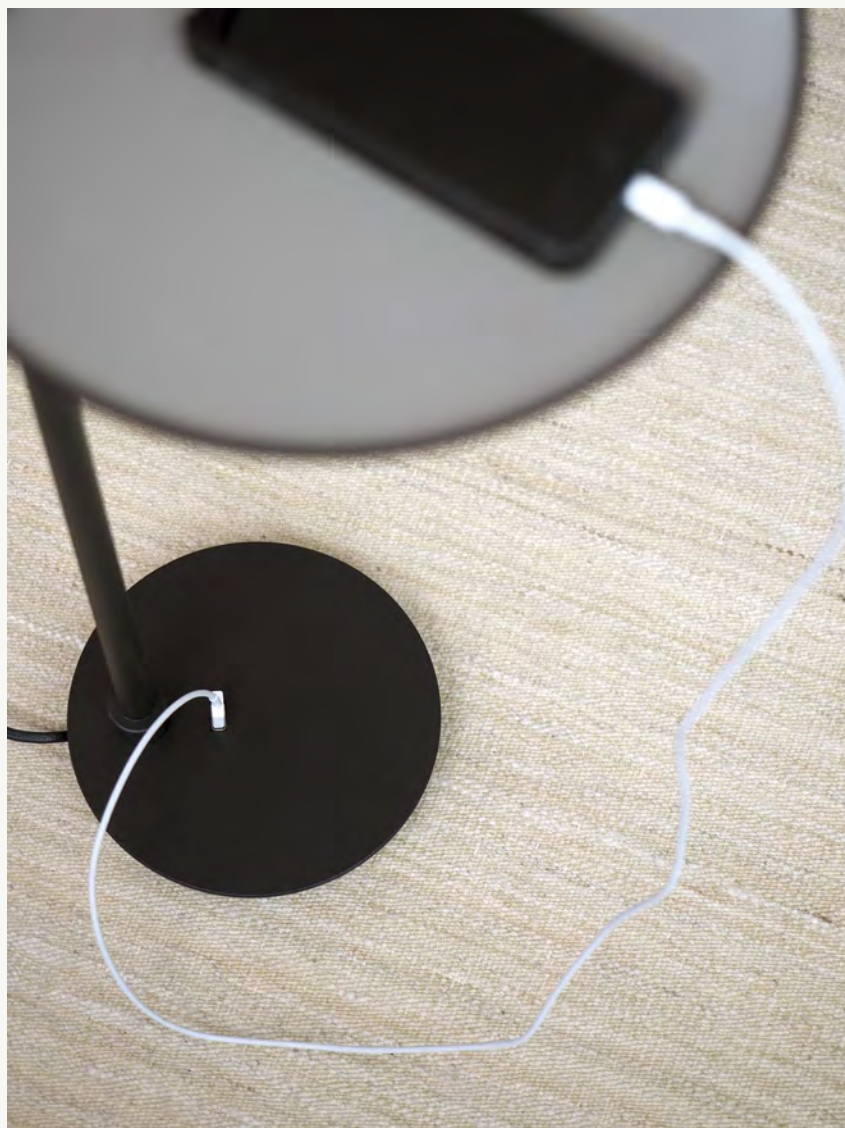

Familia / Family

Materiales / Materials

Hierro - Vidrio borosilicato
Iron - Borosilicate glass