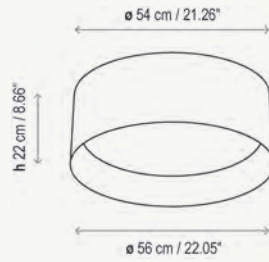

Cala PF/56

Plafón / Ceiling Lamp

5132601 Blanco Lacado Brillante / *White Brilliant Lacquer*

5132623 Negro Lacado Brillante / *Black Brilliant Lacquer*

5132622 Rojo Lacado Brillante / *Red Brilliant Lacquer*

7132601 Dimable TRIAC - Blanco Lacado Brillante
Dimmable TRIAC - White Brilliant Lacquer

7132623 Dimable TRIAC - Negro Lacado Brillante
Dimmable TRIAC - Black Brilliant Lacquer

7132622 Dimable TRIAC - Rojo Lacado Brillante
Dimmable TRIAC - Red Brilliant Lacquer

Difusor / Diffuser

Superior: Policarbonato / Inferior: Cristal Óptico
Upper: Polycarbonate / Lower: Optical Glass

Familia / Family

226 258

Materiales / Materials

Poliuretano lacado brillante
Brilliant lacquer polyurethane