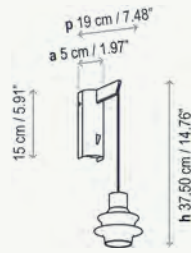

Drop A/01

Aplique / Wall Lamp

3 W LED
345 lm / CRI: 90 / 2700° K

2590100756 Ébano Negro - Vidrio Transparente
Black Ebony - Transparent Glass

2590100757 Ébano Negro - Vidrio Matizado
Black Ebony - Frosted Glass

2590100758 Ébano Negro - Vidrio Verde
Black Ebony - Green Glass

2590100759 Ébano Negro - Vidrio Azul
Black Ebony - Blue Glass

Con interruptor / With switch