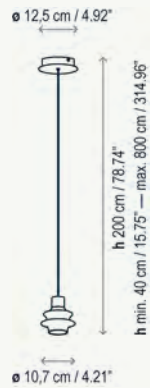

Drop S/01L

Suspensión / Pendant Lamp

- 2590120856 Ébano Negro - Vidrio Transparente
  Black Ebony - Transparent Glass
- 2590120857 Ébano Negro - Vidrio Matizado
  Black Ebony - Frosted Glass
- 2590120858 Ébano Negro - Vidrio Verde
  Black Ebony - Green Glass
- 2590120859 Ébano Negro - Vidrio Azul
  Black Ebony - Blue Glass

Cable coaxial negro / *Black coaxial cable*

No se pueden cortar o manipular los cables
Each light has a different cable length. The cables cannot be cut or handled.