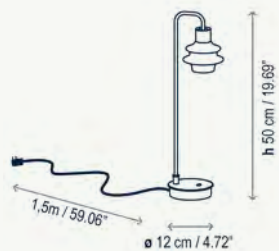

Interruptor Proxy Dimmer / Proxy Dimmer Switch

1. 2590230356 Ébano Negro - Vidrio Transparente
     Interruptor en el cable
     *Black Ebony - Transparent Glass
     Through Cord Switch*
   - 2590230357 Ébano Negro - Vidrio Matizado
     Interruptor en el cable
     *Black Ebony - Frosted Glass
     Through Cord Switch*
   - 2590230358 Ébano Negro - Vidrio Verde
     Interruptor en el cable
     *Black Ebony - Green Glass
     Through Cord Switch*
   - 2590230359 Ébano Negro - Vidrio Azul
     Interruptor en el cable
     *Black Ebony - Blue Glass
     Through Cord Switch*
2. ---
3. 2590231256 Ébano Negro - Vidrio Transparente
     Interruptor Proxy Dimmer
     *Black Ebony - Transparent Glass
     Proxy Dimmer Switch*
   - 2590231257 Ébano Negro - Vidrio Matizado
     Interruptor Proxy Dimmer
     *Black Ebony - Frosted Glass
     Proxy Dimmer Switch*
   - 2590231258 Ébano Negro - Vidrio Verde
     Interruptor Proxy Dimmer
     *Black Ebony - Green Glass
     Proxy Dimmer Switch*
   - 2590231259 Ébano Negro - Vidrio Azul
     Interruptor Proxy Dimmer
     *Black Ebony - Blue Glass
     Proxy Dimmer Switch*

Cable negro / Black cable