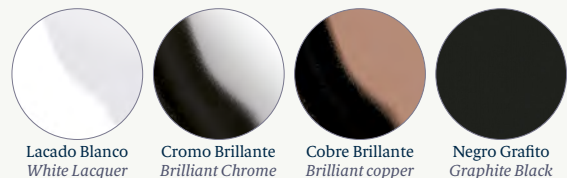

Materiales / Materials

Aluminio
Aluminum

Cable coaxial negro
Black coaxial cable

Difusor / Diffuser

Metacrilato
Methacrylate

Acabados / Finishing

Lacado Blanco
White Lacquer

Cromo Brillante
Brilliant Chrome