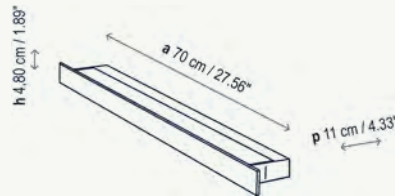

1219806

Cromo Brillante / *Brilliant Chrome*

Plana T5

Aplique / Wall Lamp

 2 x 24 W T5

T519805

Níquel Satinado / *Satin Nickel*

T519806