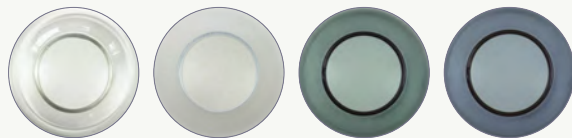

Acabados Drip / Finishing Drip

Vidrio Transparente / Transparent Glass
Vidrio Matizado / Frosted Glass
Vidrio Verde / Green Glass
Vidrio Azul / Blue Glass