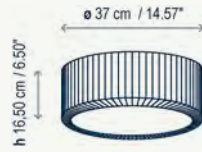

Urban PF/37

Plafón / Ceiling Lamp

2 x 46 W Classic P Eco E-27

2 x 22 W E-27

2 x 6 W LED E-27 P48

0132506B Cromo - Cinta Translúcida Blanca
Chrome - White Translucent Ribbon

0132506C Cromo - Cinta Translúcida Crema
Chrome - Cream Translucent Ribbon