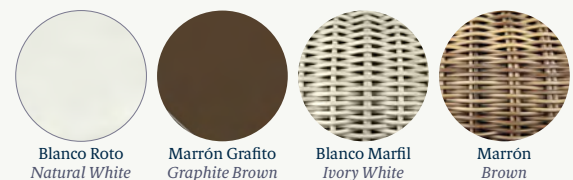

Acabados / Finishing