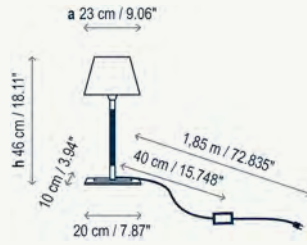

Tau Mini

Mesa / Table Lamp

1 x 46 W Classic P Eco E-27

1 x 6 W LED E-27 P48

2023960/P474 Níquel Piel Oscura - Lino
Nickel Dark Brown Leather - Linen

2023960/P475 Níquel Piel Oscura - Cotonet
Nickel Dark Brown Leather - Cotton

2023960/P671 Níquel Piel Oscura - Cinta Translúcida Blanca
Nickel Dark Brown Leather - White Translucent Ribbon

2023960/P672 Níquel Piel Oscura - Cinta Translúcida Crema
Nickel Dark Brown Leather - Cream Translucent Ribbon

2023905/P474 Níquel Satinado Cromo - Lino
Satin Nickel Chrome - Linen

2023905/P475 Níquel Satinado Cromo - Cotonet
Satin Nickel Chrome - Cotton

2023905/P671 Níquel Satinado Cromo - Cinta Translúcida Blanca
Satin Nickel Chrome - White Translucent Ribbon

2023905/P672 Níquel Satinado Cromo - Cinta Translúcida Crema
Satin Nickel Chrome - Cream Translucent Ribbon

Pantalla rectangular 23 x 13 x 15 cm
Rectangular lampshade 9.06" x 5.12" x 5.91"