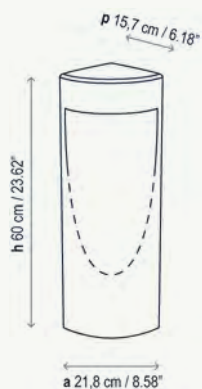

Moai B/60

Baliza Exterior
Outdoor Bollard

1920240094 Dimable TRIAC - Cemento Gris
Dimmable TRIAC - Grey Concrete

Materiales / Materials

Cemento - Acero inoxidable 316
Concrete - 316 Stainless steel

Acabados / Finishing

Baliza con dos opciones de sujeción:
Two anchoring options for bollards:

- Fijación a suelo, tornillería y tacos de sujeción no incluidos.
  Anchoring to ground, screws and anchors accessories not included.
- Fijación por cimentación, accesorio de anclaje no incluido.
  Anchoring for foundation, fasteners accessories not included.