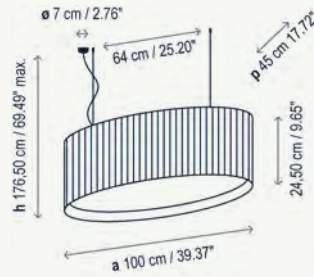

Oval S/100

Suspensión / Pendant Lamp

3 x 46 W Classic P Eco E-27

3 x 11 W E-27 Duluxstar Mini Twist

3 x 6 W LED E-27 P48

4319905/P545C Níquel Satinado - Cinta Translúcida Blanca
Satin Nickel - White Translucent Ribbon

4319905/P546C Níquel Satinado - Cinta Translúcida Crema
Satin Nickel - Cream Translucent Ribbon

4319905/P547C Níquel Satinado - Cinta Translúcida Negra
Satin Nickel - Black Translucent Ribbon

4319905/P548C Cotonet Blanco
Satin Nickel - White Cotton

Altura regulable cable tensor con seguro / *Adjustable tensor wire*

Oval es una lámpara de suspensión simple y elegante que ofrece luz cálida a través de su pantalla de cinta hecha a mano.

Oval is a simple and elegant suspension lamp that offers warm light through its handmade ribbon work.