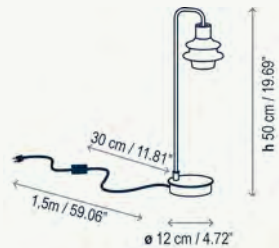

Drip M/50

Mesa / Table Lamp

3 W LED
345 lm / CRI: 90 / 2700° K

Interruptor en el cable / Through cord switch