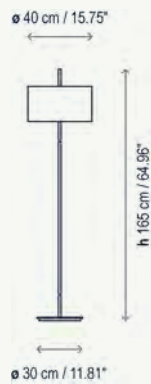

Danona P

Pie / Floor Lamp