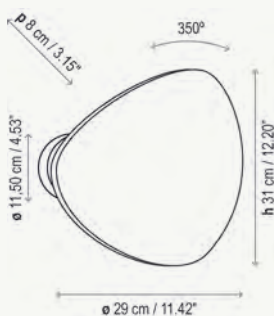

Tria 03

Aplique / Wall Lamp

230V
50Hz

17 W LED / 48 x 0,36 W = 17 W
1920 lm / CRI: 90 / 2700° K

2080300601 Blanco Lacado Satinado / *White Satin Lacquer*

2080300635 Roble Natural / *Natural Oak*

*2080301401 Dimable TRIAC - Blanco Lacado Satinado
Dimmable TRIAC - White Satin Lacquer

*2080301435 Dimable TRIAC - Roble Natural
Dimmable TRIAC - Natural Oak