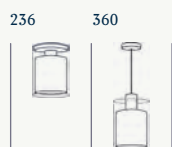

Pantalla 12 x 13 cm / Lampshade 4.72"x 5.12"

Conexión transparente / Transparent connection
Altura regulable / Adjustable height

Familia / Family

Materiales / Materials

Vidrio borosilicato - Hierro
Borosilicate glass - Iron