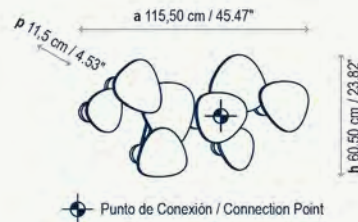

Tria Set 8

Aplique / Wall Lamp