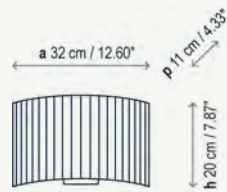

1118505/P334 Níquel Satinado - Cinta Translúcida Blanca
Satin Nickel - White Translucent Ribbon

1118505/P333 Níquel Satinado - Cinta Translúcida Crema
Satin Nickel - Cream Translucent Ribbon

1118505/P332 Níquel Satinado - Cotonet Blanco
Satin Nickel - White Cotton

1118505/P339 Níquel Satinado - Cotonet
Satin Nickel - Cotton

1118505/P338 Níquel Satinado - Plisada
Satin Nickel - Pleated

Caja soporte 8 x 5 cm / Surface back box 3.15" x 1.97"

1 x 30 W Classic P Eco E-27

1 x 8 W E-27
Duluxstar Mini Twist

1 x 6 W LED E-27 P48