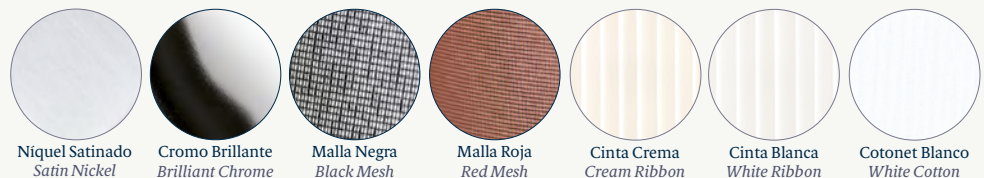

Acabados / Finishing

Níquel Satinado
Satin Nickel

Cromo Brillante
Brilliant Chrome

Malla Negra
Black Mesh

Malla Roja
Red Mesh

Cinta Crema
Cream Ribbon

Cinta Blanca
White Ribbon

Cotonet Blanco
White Cotton