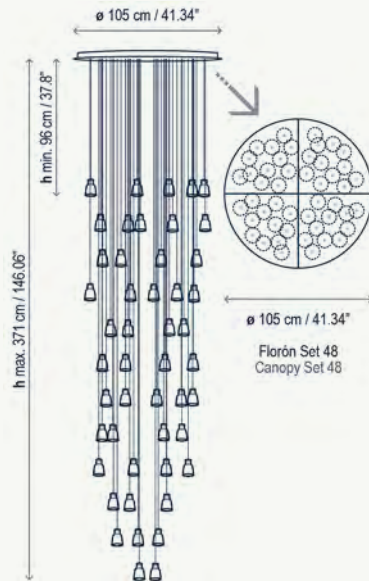

Drip S/48L

Suspensión / Pendant Lamp

- 2594821038 Ébano Negro - Vidrio Transparente
  Dimable TRIAC
  Black Ebony - Transparente Glass
  Dimmable TRIAC
- 2594821039 Ébano Negro - Vidrio Matizado
  Dimable TRIAC
  Black Ebony - Frosted Glass
  Dimmable TRIAC
- 2594821081 Ébano Negro - Vidrio Verde
  Dimable TRIAC
  Black Ebony - Green Glass
  Dimmable TRIAC
- 2594821086 Ébano Negro - Vidrio Azul
  Dimable TRIAC
  Black Ebony - Blue Glass
  Dimmable TRIAC

Cable coaxial negro, altura máxima 13 mts.
Black coaxial cable, max. Height 13 mts.

Existen 13 largos de cable estándar para realizar diferentes composiciones. Consultar hoja técnica.
There are 13 standard cable lengths to make different compositions. Refer to Technical Data Sheet.

No se pueden cortar o manipular los cables / Each light has a different cable length. The cables cannot be cut or handled.