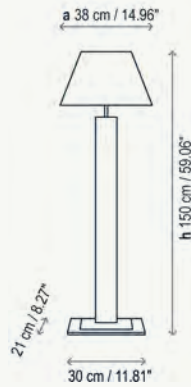

Tau P

Pie / Floor Lamp