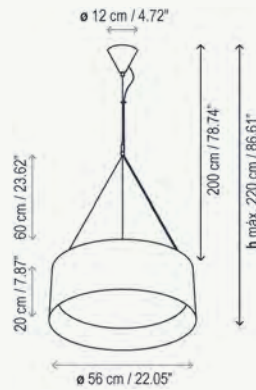

Cala S/56

Suspensión / Pendant Lamp

4 x 46 W Classic P Eco E-27

4 x 22 W E-27

4 x 9 W LED E-27 A60

34 W LED
2686 lm / CRI: 80 / 2700° K

4132601 Blanco Lacado Brillante / *White Brilliant Lacquer*

4132623 Negro Lacado Brillante / *Black Brilliant Lacquer*

4132622 Rojo Lacado Brillante / *Red Brilliant Lacquer*

6132601 Dimable TRIAC - Blanco Lacado Brillante
Dimmable TRIAC - White Brilliant Lacquer

6132623 Dimable TRIAC - Negro Lacado Brillante
Dimmable TRIAC - Black Brilliant Lacquer

6132622 Dimable TRIAC - Rojo Lacado Brillante
Dimmable TRIAC - Red Brilliant Lacquer

Difusores / Diffusers

Superior: Policarbonato / Inferior: Cristal Óptico
Upper: Polycarbonate / Lower: Optical Glass

Familia / Family

226 258

Materiales / Materials

Poliuretano lacado brillante
Brilliant lacquer polyurethane