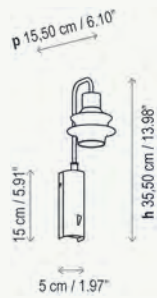

Drop A/02

Aplique / Wall Lamp

3 W LED
345 lm / CRI: 90 / 2700° K

2590200756 Ébano Negro - Vidrio Transparente
Black Ebony - Transparent Glass

2590200757 Ébano Negro - Vidrio Matizado
Black Ebony - Frosted Glass

2590200758 Ébano Negro - Vidrio Verde
Black Ebony - Green Glass

2590200759 Ébano Negro - Vidrio Azul
Black Ebony - Blue Glass

Con interruptor / With switch