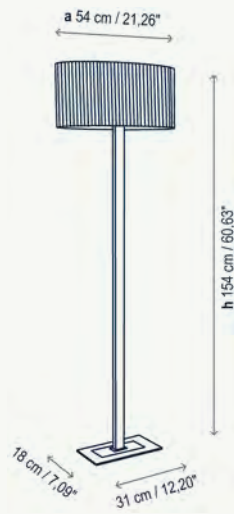

Oval P/154

Pie / Floor Lamp