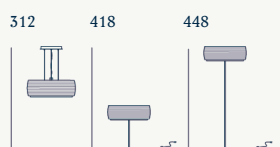

Familia / Family

Difusor / Diffuser

Cristal Óptico
Optic Glass

Materiales / Materials

Hierro - Cristal soplado
Iron - Blown glass