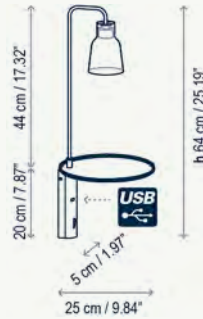

Drip A/03

Aplique / Wall Lamp

- 2590300738 Ébano Negro - Vidrio Transparente
  Black Ebony - Transparent Glass
- 2590300739 Ébano Negro - Vidrio Matizado
  Black Ebony - Frosted Glass
- 2590300781 Ébano Negro - Vidrio Verde
  Black Ebony - Green Glass
- 2590300786 Ébano Negro - Vidrio Azul
  Black Ebony - Blue Glass

Tejido interior de la bandeja en color marrón topo
The inside of the tray includes a taupe coated fabric
Capacidad carga de la bandeja : 2 Kg
Weight capacity of the tray : 2 Kg
Con interruptor / With switch