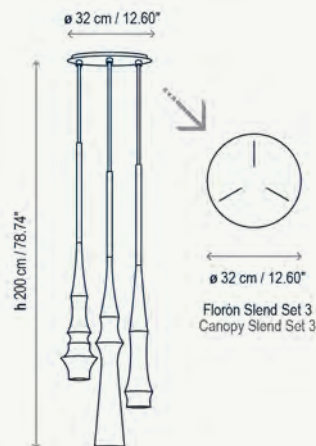

Slend Set 3 Circular

Suspensión / Pendant Lamp