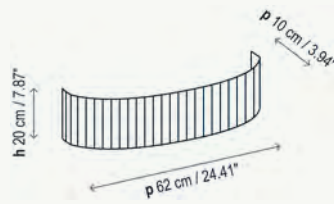

Wall Street T5/01

Aplique / Wall Lamp

230V
50Hz

2 x 24 W T5

T529001/P606 Estructura Blanca
Cinta Translúcida Blanca
*White Structure
White Translucent Ribbon*

T529001/P607 Estructura Blanca
Cinta Translúcida Crema
*White Structure
Cream Translucent Ribbon*

T529001/P605 Estructura Blanca - Cotonet Blanco
White Structure - White Cotton