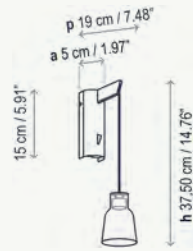

Drip A/01

Aplique / Wall Lamp

- 2590100738 Ébano Negro - Vidrio Transparente
  Black Ebony - Transparent Glass
- 2590100739 Ébano Negro - Vidrio Matizado
  Black Ebony - Frosted Glass
- 2590100781 Ébano Negro - Vidrio Verde
  Black Ebony - Green Glass
- 2590100786 Ébano Negro - Vidrio Azul
  Black Ebony - Blue Glass

Con interruptor / With switch