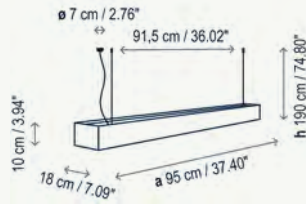

Elea S/95

Suspensión / Pendant Lamp

- 3330121101 Blanco Lacado Brillante / *White Brilliant Lacquer*
- 3330121122 Rojo Lacado Brillante / *Red Brilliant Lacquer*
- 3330121123 Negro Lacado Brillante / *Black Brilliant Lacquer*
- *3330121201 Regulable Sistema DALI / Blanco Lacado Brillante
  DALI Dimming System / White Brilliant Lacquer
- *3330121222 Regulable Sistema DALI / Rojo Lacado Brillante
  DALI Dimming System / Red Brilliant Lacquer
- *3330121223 Regulable Sistema DALI / Negro Lacado Brillante
  DALI Dimming System / Black Brilliant Lacquer