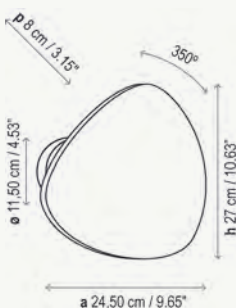

Tria 02

Aplique / Wall Lamp

230V
50Hz

13 W LED / 36 x 0,36 W = 13 W
1440 lm / CRI: 90 / 2700° K

2080200601 Blanco Lacado Satinado / *White Satin Lacquer*

2080200635 Roble Natural / *Natural Oak*

*2080201301 Dimable TRIAC - Blanco Lacado Satinado
Dimmable TRIAC - White Satin Lacquer

*2080201335 Dimable TRIAC - Roble Natural
Dimmable TRIAC - Natural Oak