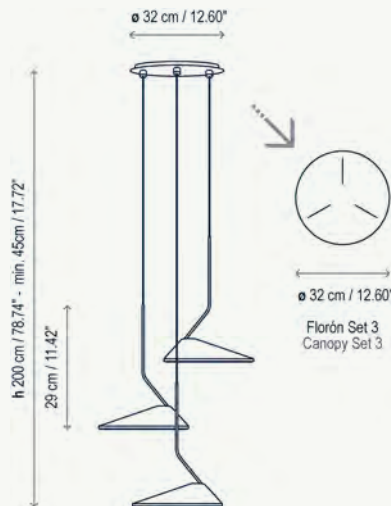

Nón Lá Set 3/Circular

Suspensión / Pendant Lamp