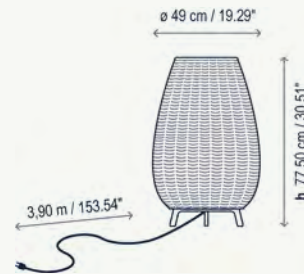

Amphora 01

Pie Exterior / Outdoor Floor

 IP 65 | 230V | 50Hz

 2 x 22 W E-27

 2 x 9 W LED E-27 A60

0133003/P741 Estructura Marrón Grafito
Pantalla Beige Claro
*Structure Graphite Brown
Light Beige Shade*

0133003/P742 Estructura Marrón Grafito
Pantalla Marrón Rattan
*Structure Graphite Brown
Rattan Brown Shade*