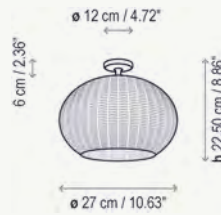

Garota PF

by Alex Fernández Camps / Gonzalo Milà | 2015

Garota PF/01

Plafón / Ceiling Lamp

1 x 46 W Classic P Eco E-27

1 x 6 W LED E-27 P48

3350110001/P803 Blanco Roto - Pantalla Blanco Marfil
Natural White - Ivory White Shade