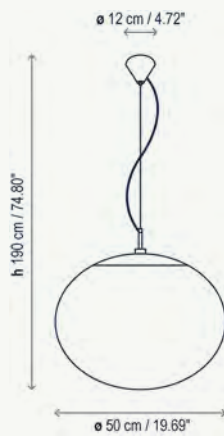

Elipse S/50

Suspensión / Pendant Lamp

- 4132301 Bola 50 - Blanco / Ball 50 - White
- 4132305 Bola 50 - Níquel / Ball 50 - Nickel

Elipse es nuestra lámpara planeta. Su forma de Elipse enriquece los ambientes con una luz confortable y generosa a la vez; tanto de forma individual como combinando diferentes tamaños. La belleza de la sencillez.