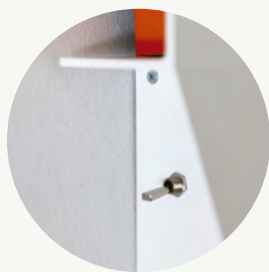

Interruptor opcional / Consultar
Optional switch / Consult